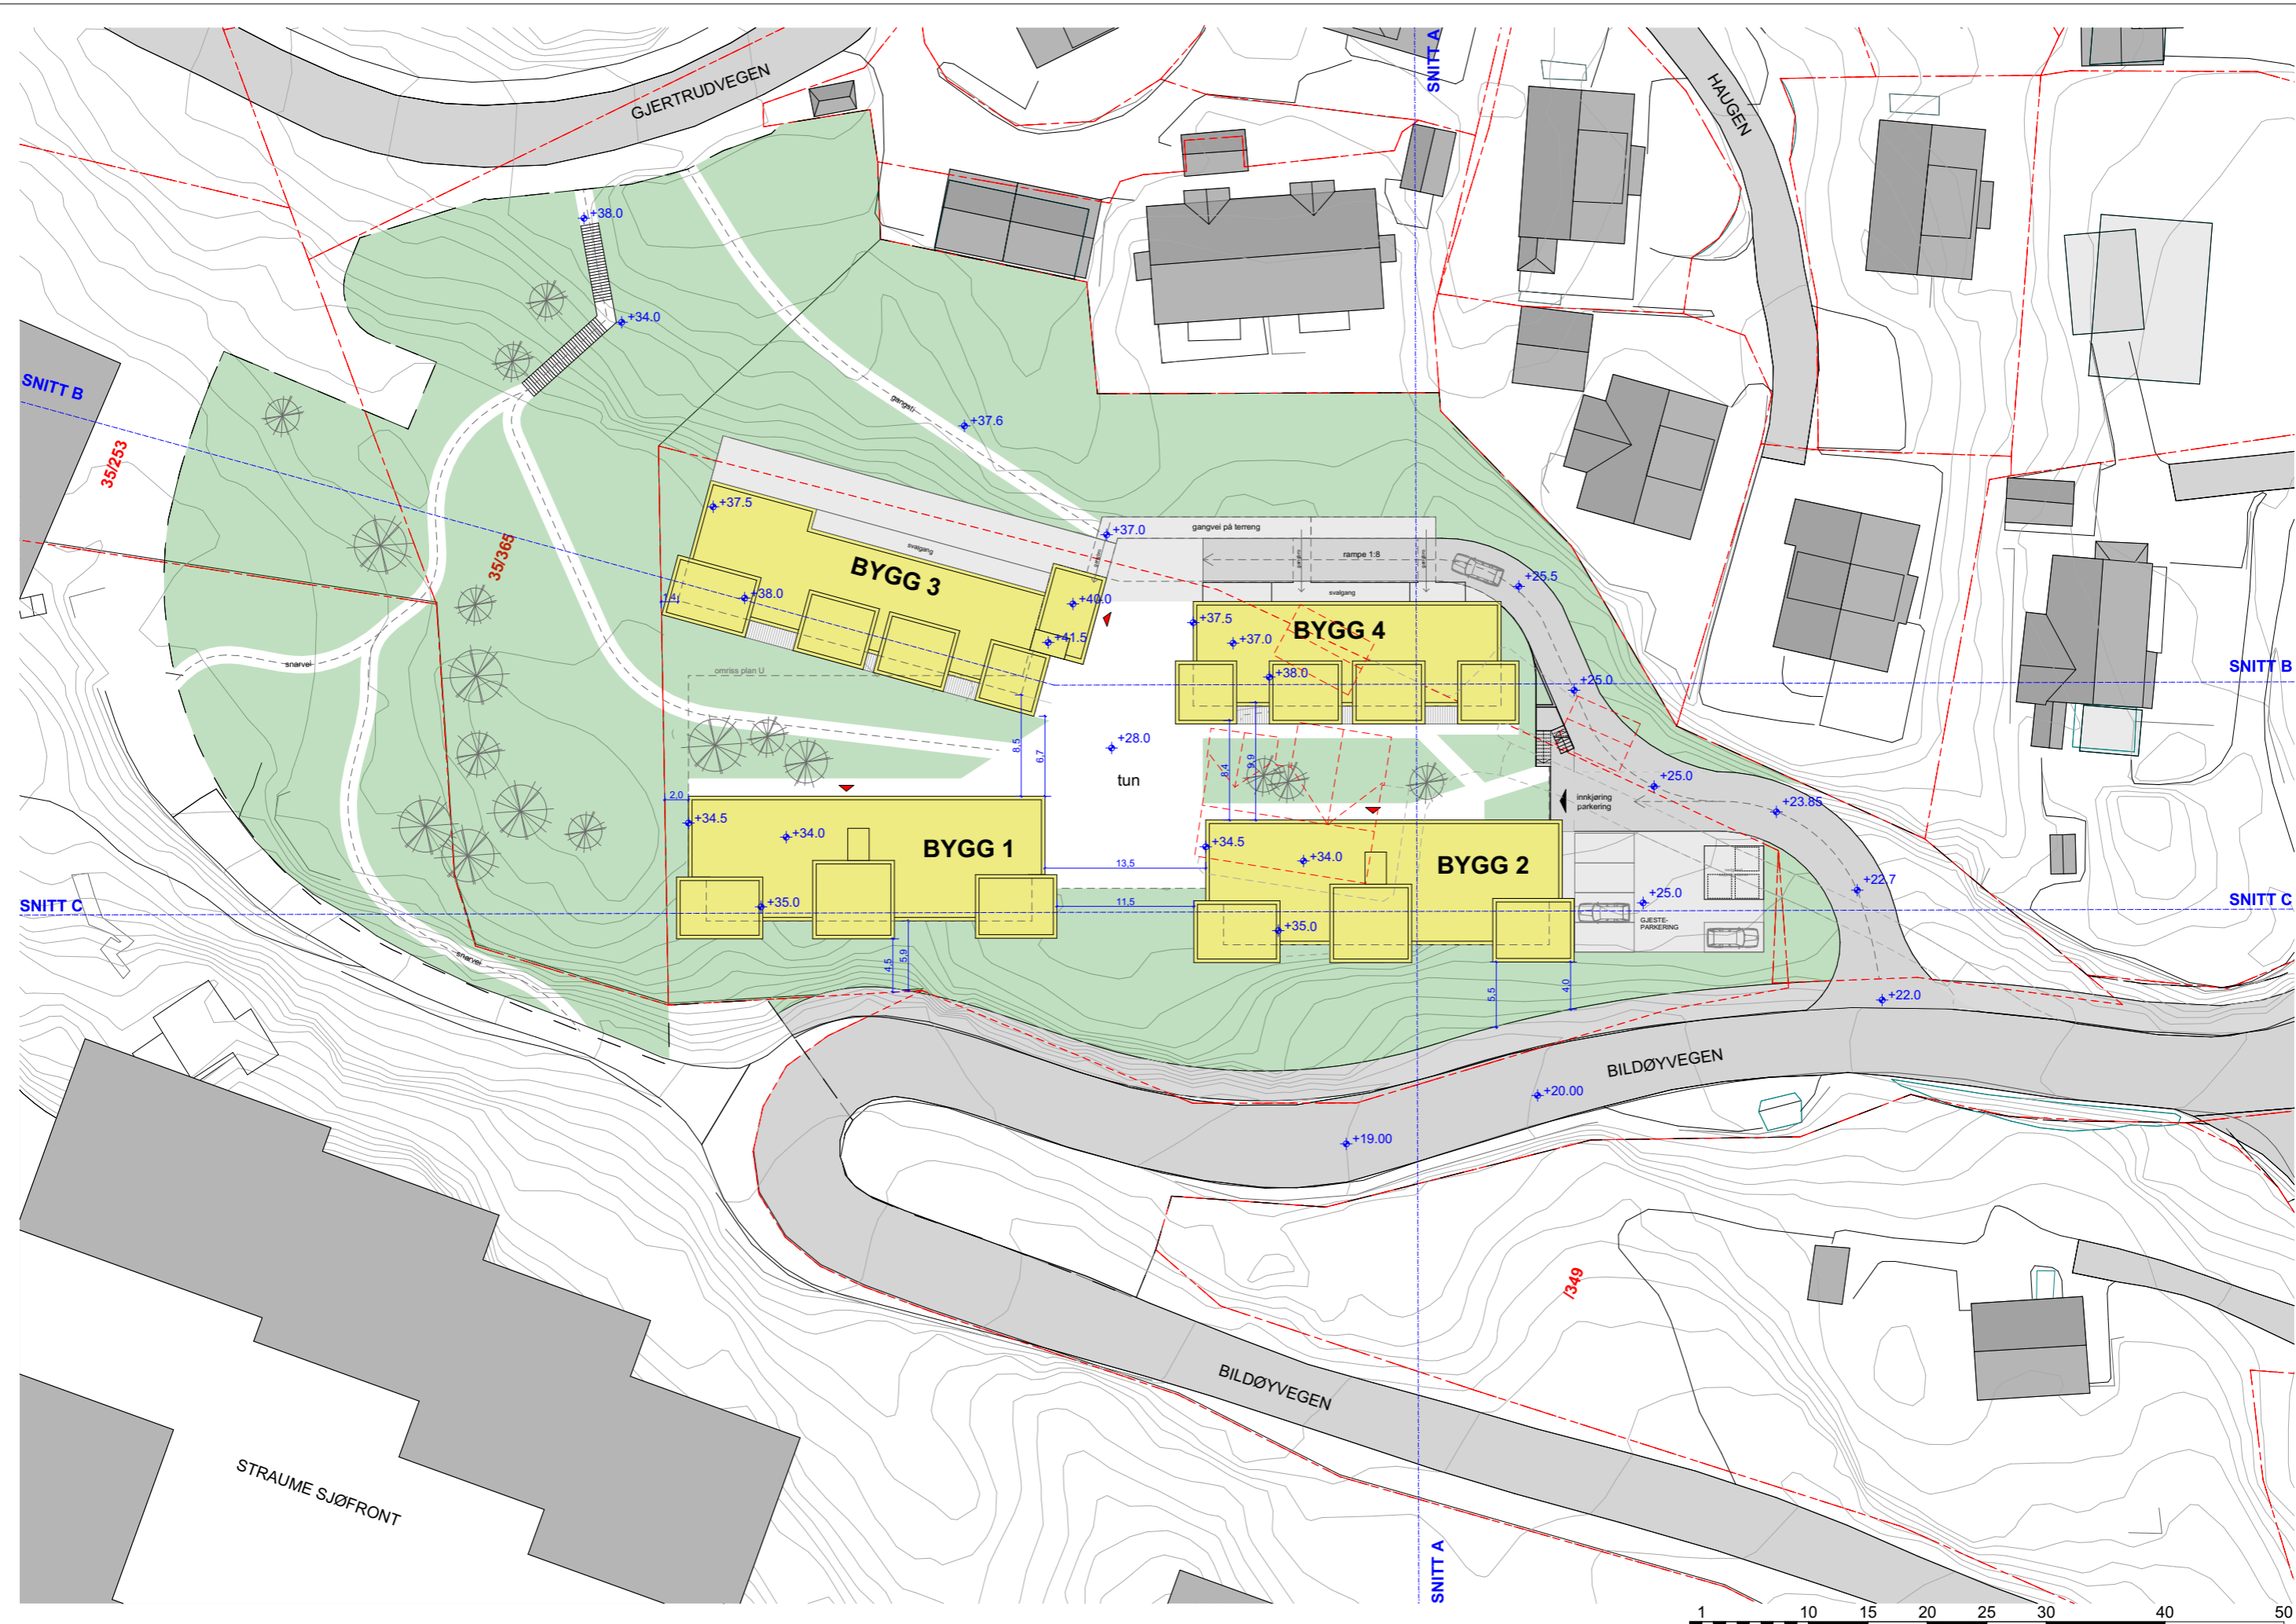

SKISSEPROSJEKT

TILTAKSHAVER Straume Mesterbygg AS	GNR. 35	BNR. 172 m.fl.	PROSJEKTNAMN Bakkane / Bildøyvegen 49	TILTAK Bolig	TEGNING Situasjonsplan	TEGNING	MÅLESTOKK 1:500	DATO 11.11.2019
---------------------------------------	------------	-------------------	--	-----------------	---------------------------	---------	--------------------	--------------------