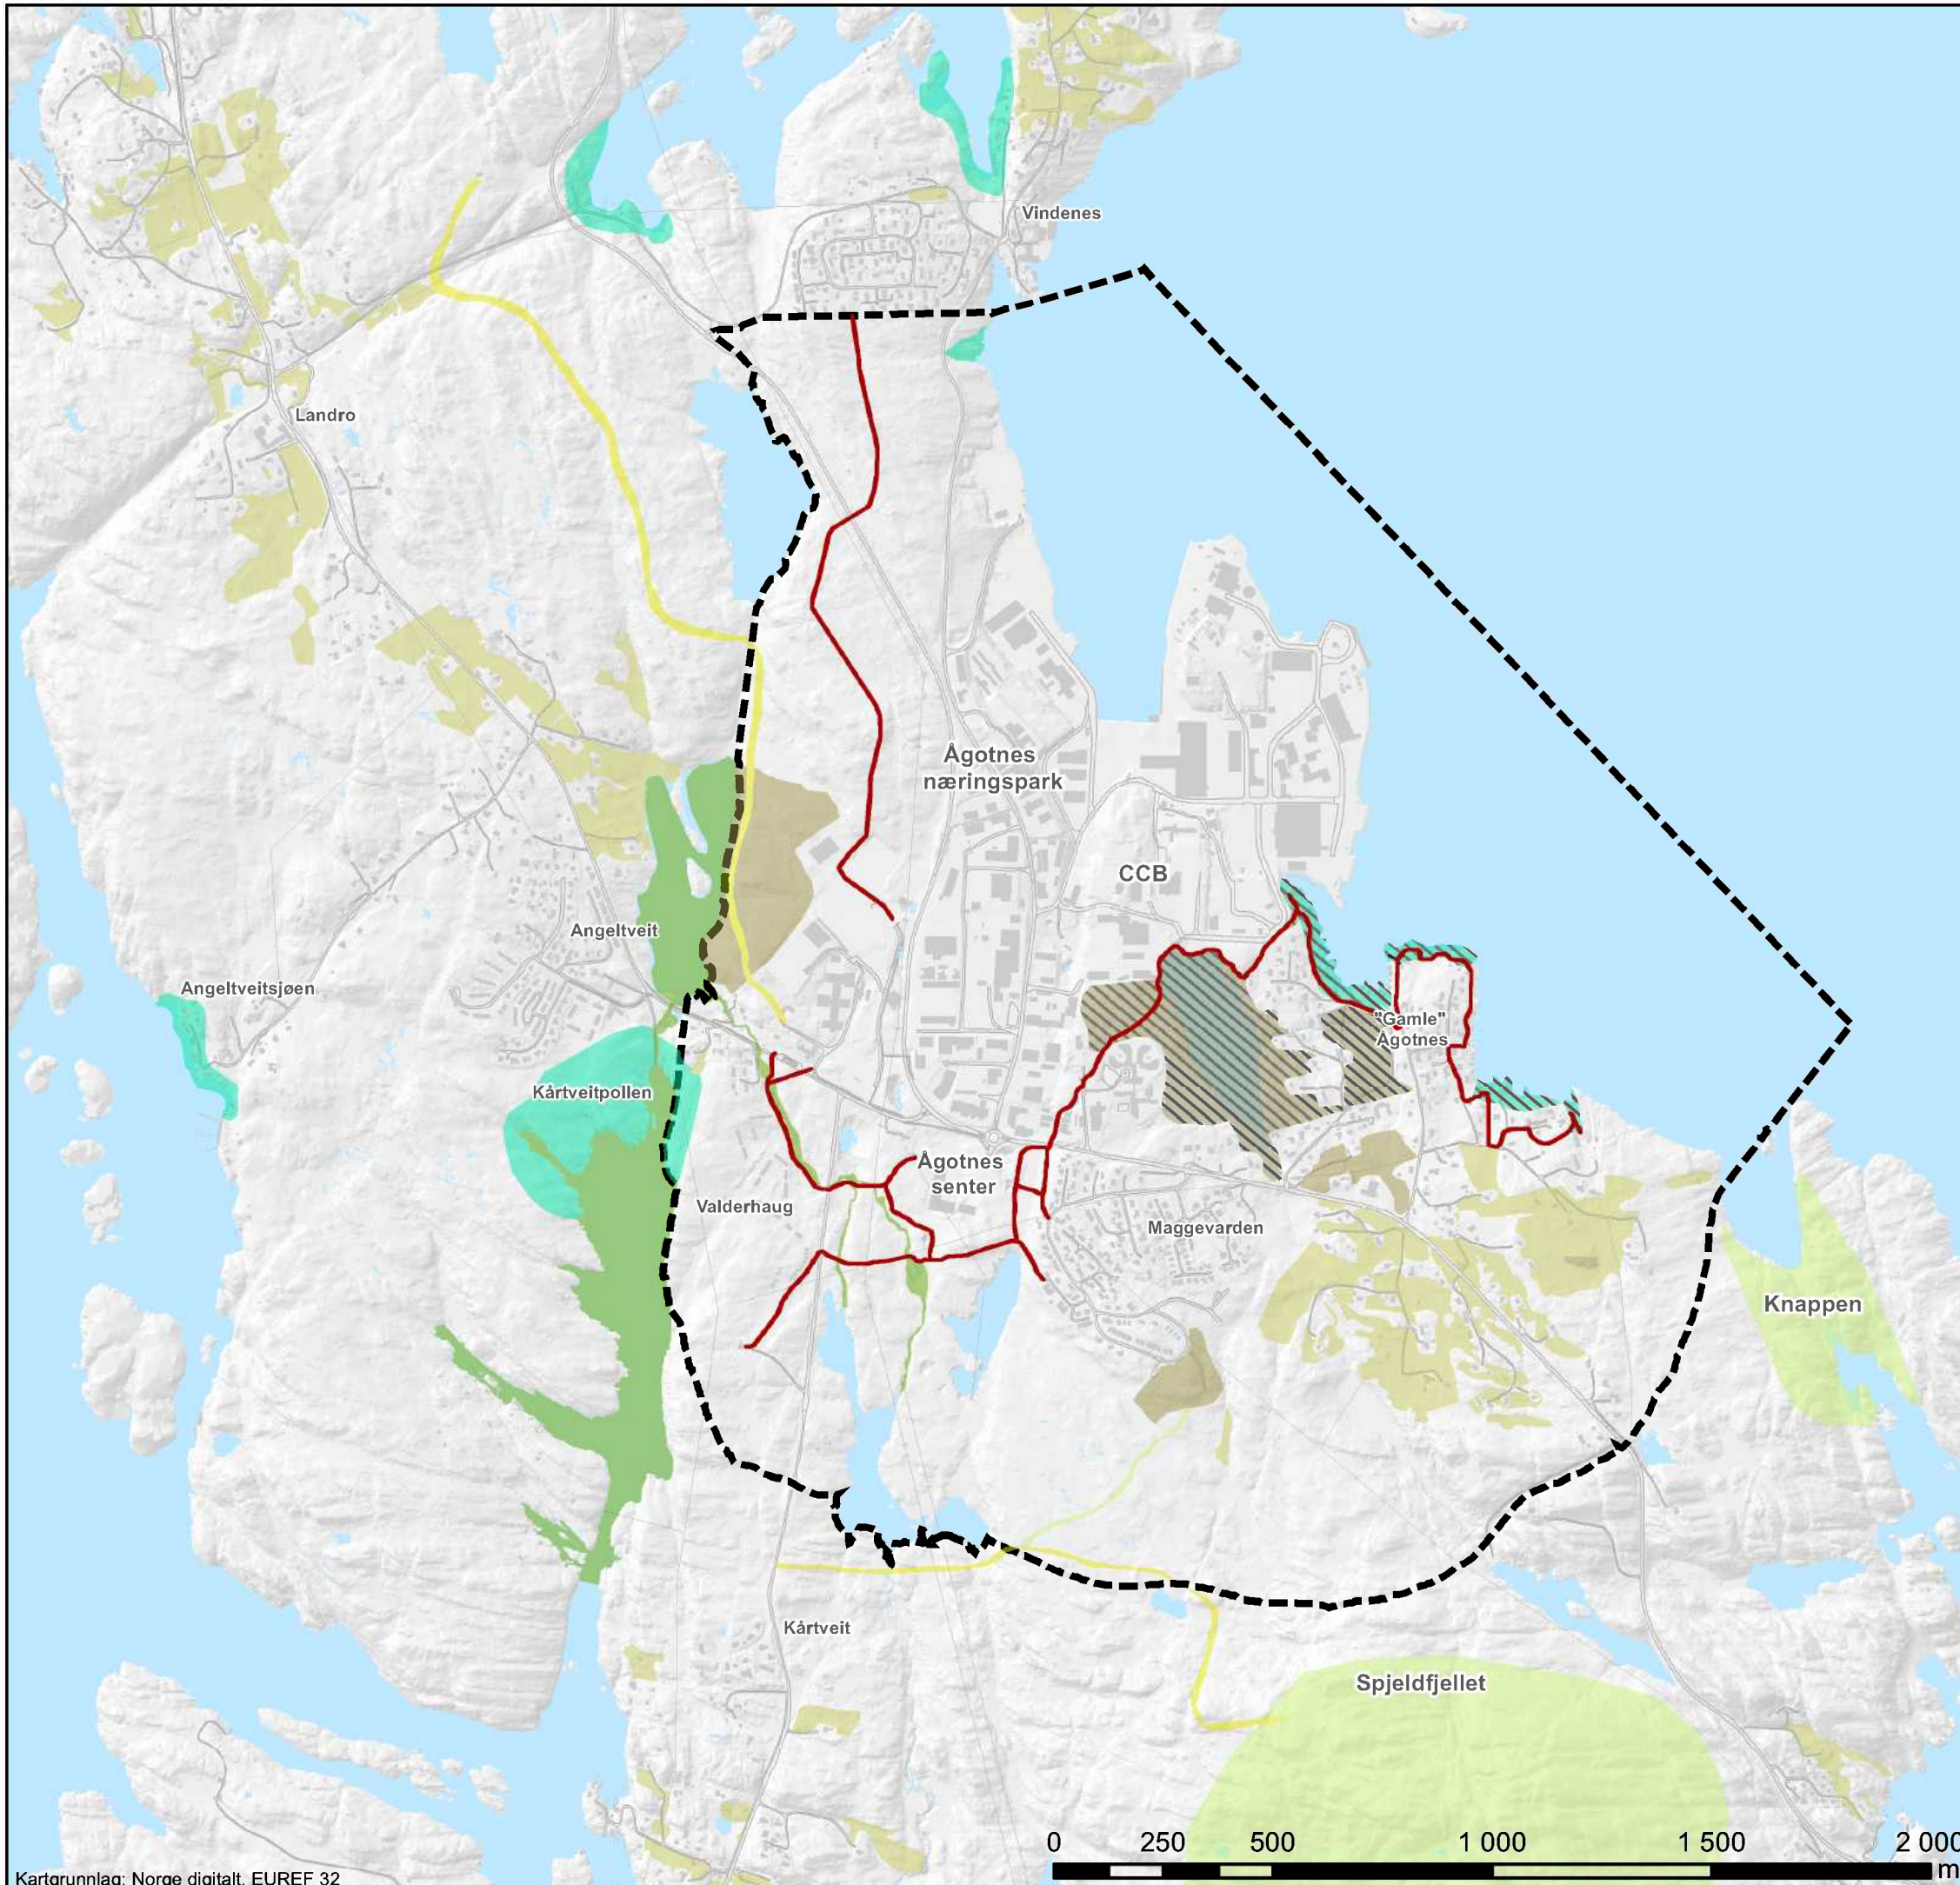

Grøne verdier

Område med særskilte grønne verdier på Ågotnes

- Landbruksareal
- Grøntområde med særskilt verdi for nærmiljøet
- Utmarksområde med særskilte friluftslivsverdier
- Alment tilgjengelege område i strandsona
- Område med verdier for naturmiljøet
- Norsjøløypa
- Område som bør tilretteleggast for almann bruk gjennom KDP
- Planlagt samanhengande turvegnett

Fjell kommune

Temakart til Kommunedelplan for Ågotnes

Målestokk-A3 1:15 000

Produsert dato: 25.april 2012

Norconsult