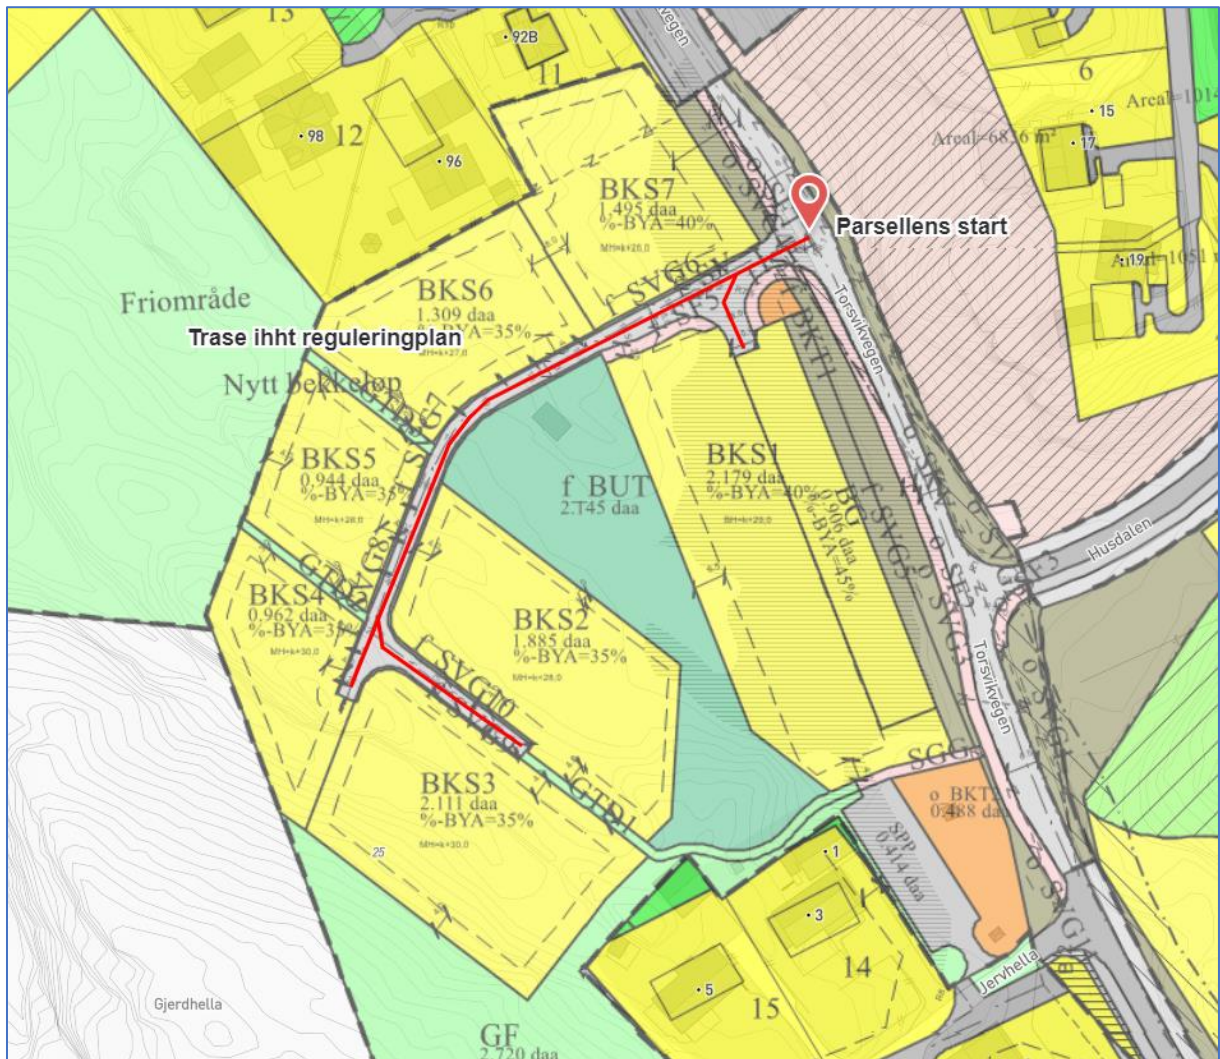

Akode 4007: Tveitagarden (Tveita)

Akode 4008: Angeltveittunet (Angeltveit)

Akode 4009: Katthøljen (Angeltveit)

Akode 4010: Jervhelledalsvegen (Torsvik)

Akode 4011: Indre Svanevågen (Breivik)

Akode 4012: Kleppedalsvegen (Toft/Torsvik)

4013: Brennene (Blomvåg)

Akode 4014: Goltastraumen (Nedre Golta)