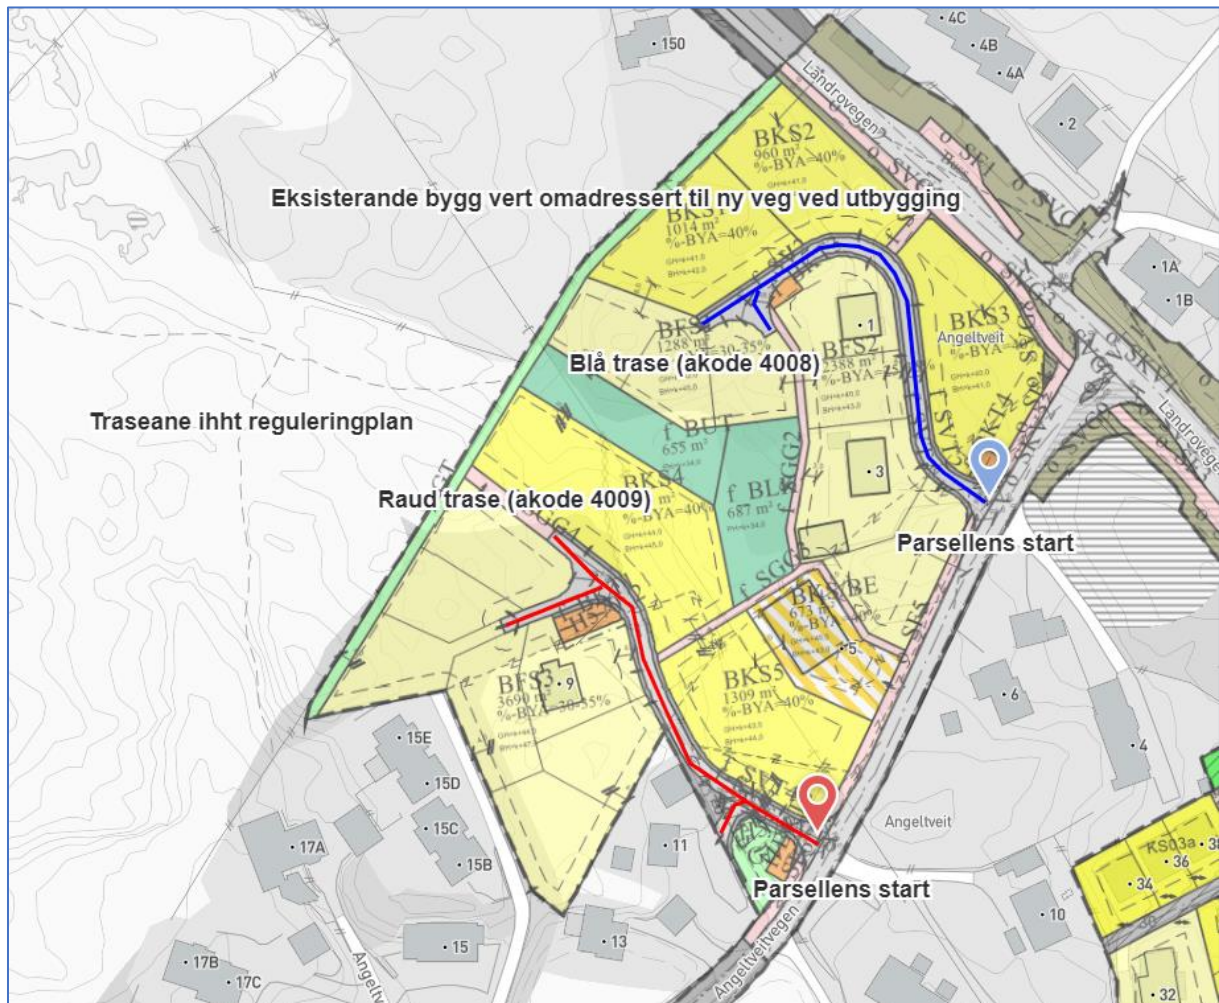

Akode 4007: Tveitagarden (Tveita)

Akode 4008: Angeltveittunet (Angeltveit)

Akode 4009: Katthøljen (Angeltveit)

Akode 4010: Jervhelledalsvegen (Torsvik)

Akode 4011: Indre Svanevågen (Breivik)

Akode 4012: Kleppedalsvegen (Toft/Torsvik)

4013: Brennene (Blomvåg)

Akode 4014: Goltastraumen (Nedre Golta)