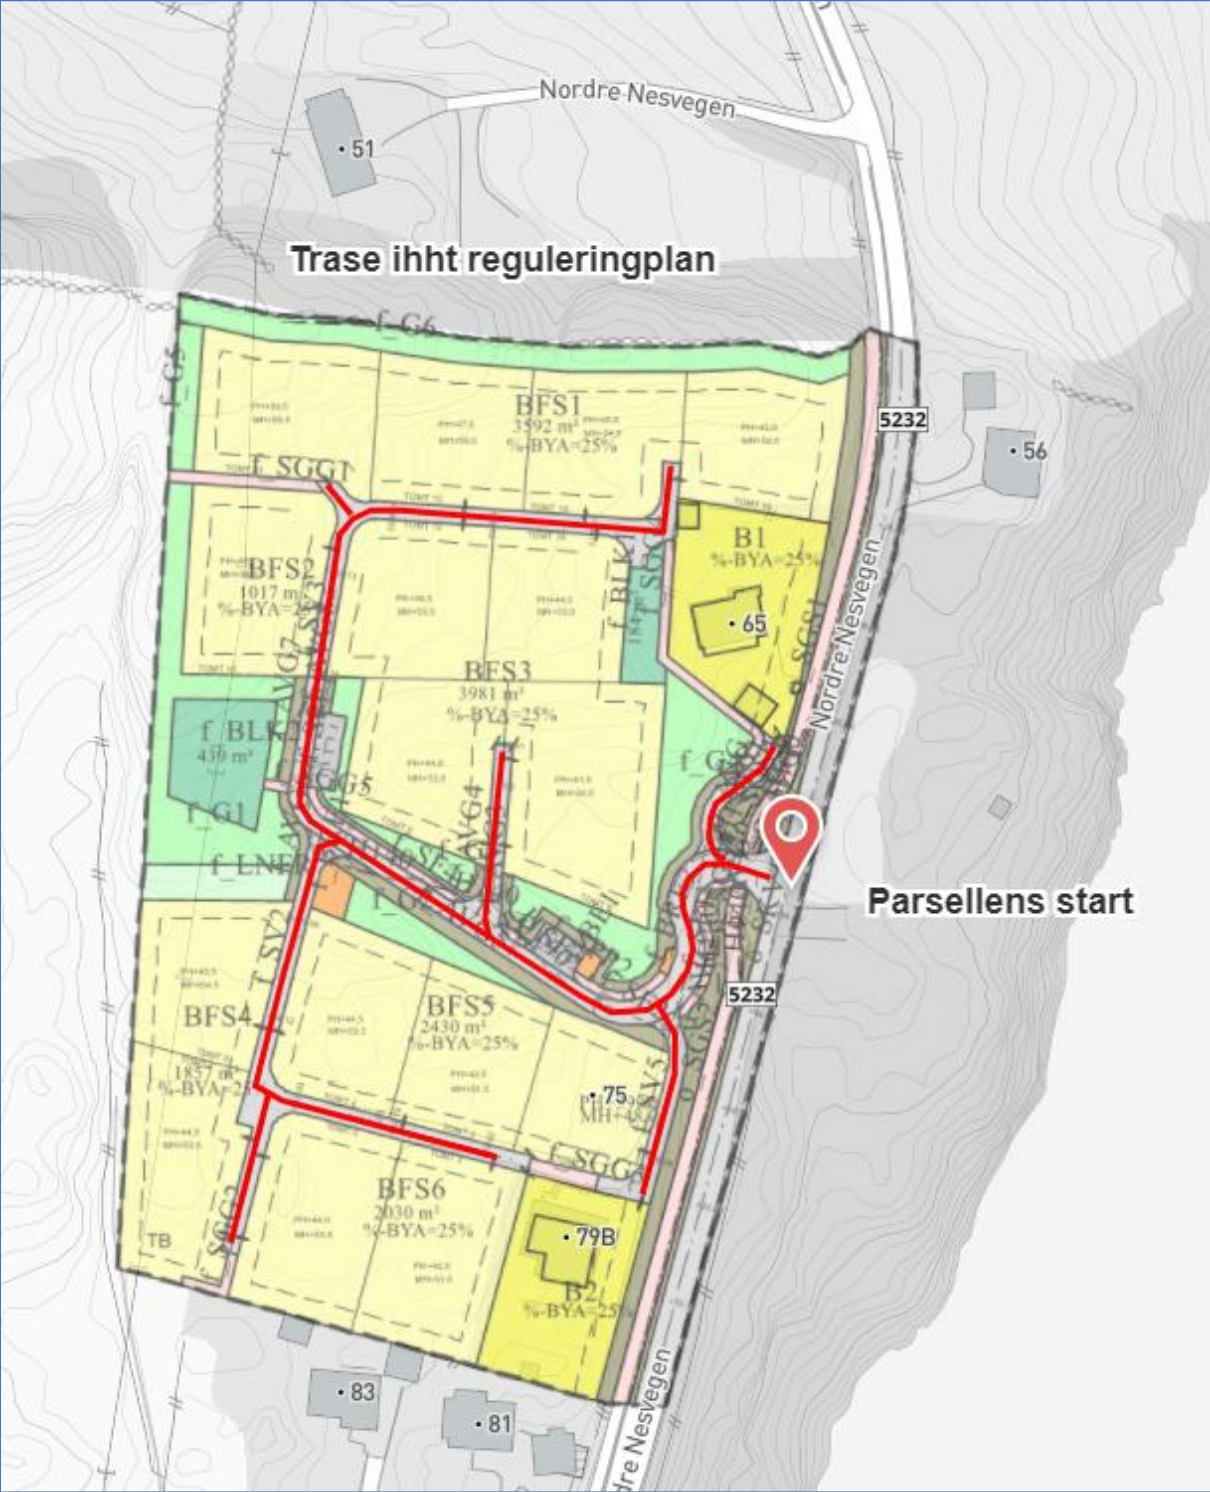

Akode 4007: Tveitagarden (Tveita)

Akode 4008: Angeltveittunet (Angeltveit)

Akode 4009: Katthøljen (Angeltveit)

Akode 4010: Jervhelledalsvegen (Torsvik)

Akode 4011: Indre Svanevågen (Breivik)

Akode 4012: Kleppedalsvegen (Toft/Torsvik)

4013: Brennene (Blomvåg)

Akode 4014: Goltastraumen (Nedre Golta)