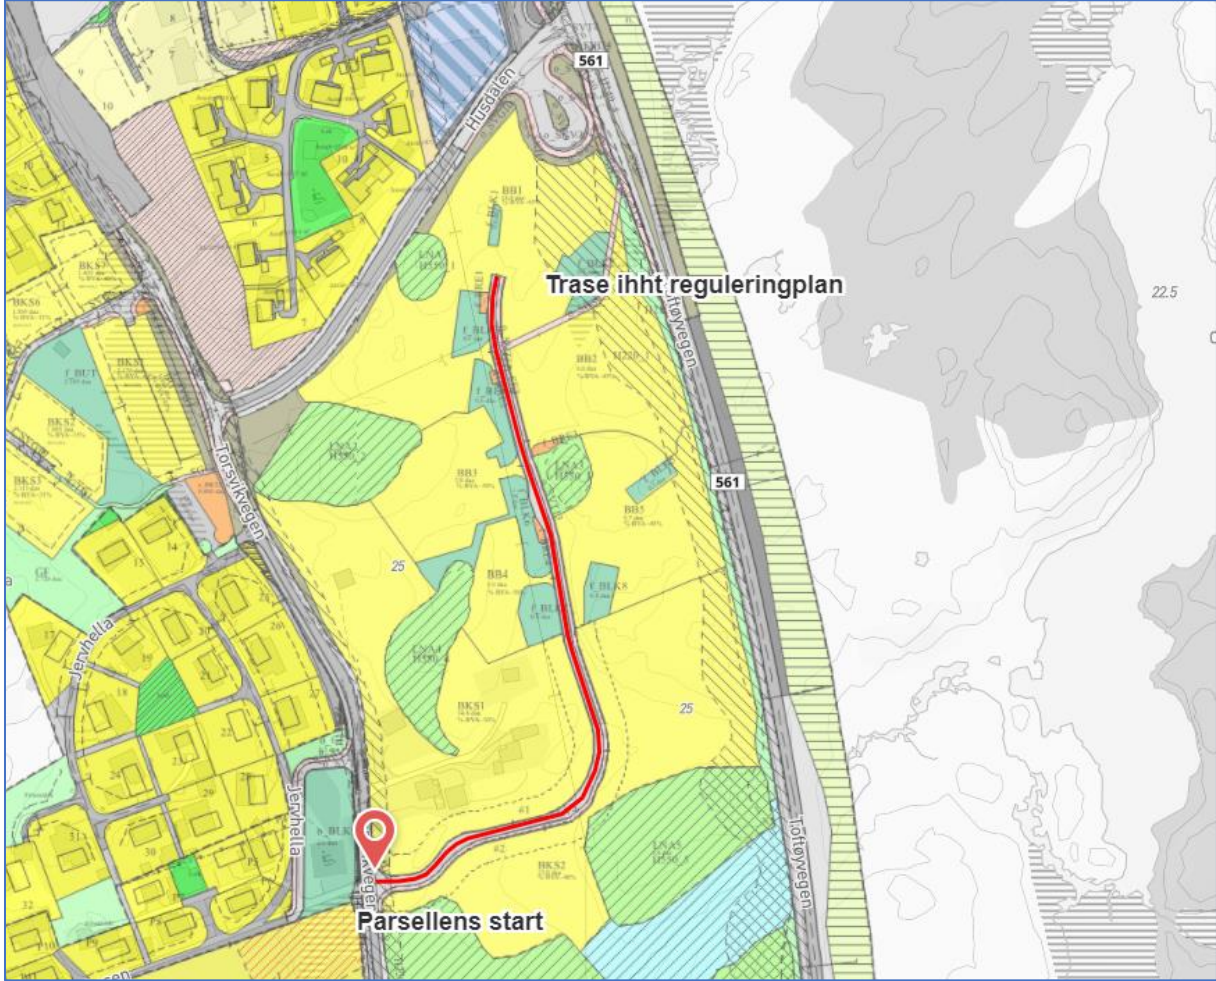

Akode 4007: Tveitagarden (Tveita)

Akode 4008: Angeltveittunet (Angeltveit)

Akode 4009: Katthøljen (Angeltveit)

Akode 4010: Jervhelledalsvegen (Torsvik)

Akode 4011: Indre Svanevågen (Breivik)

Akode 4012: Kleppedalsvegen (Toft/Torsvik)

4013: Brennene (Blomvåg)

Akode 4014: Goltastraumen (Nedre Golta)