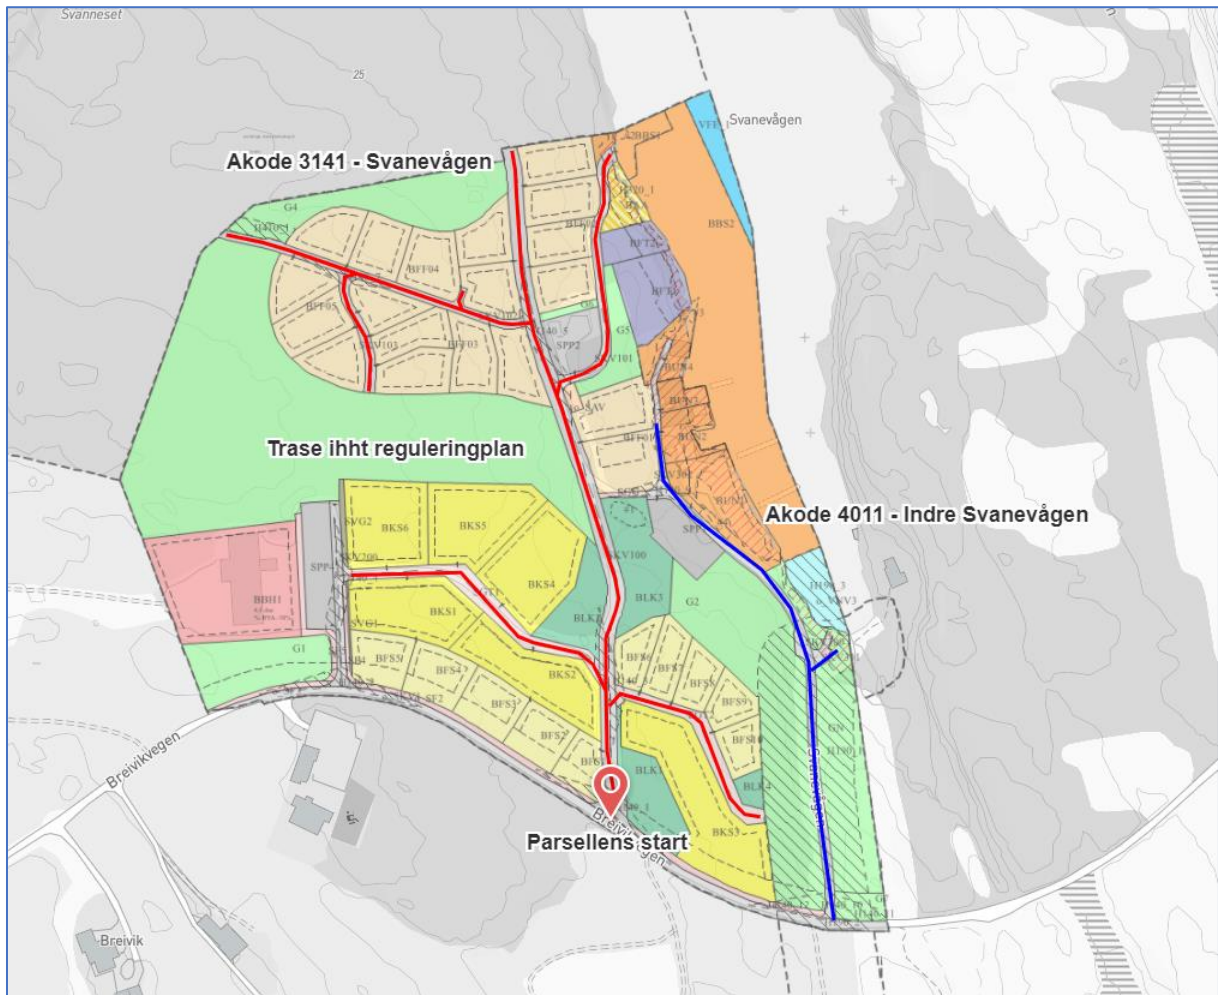

Akode 4007: Tveitagarden (Tveita)

Akode 4008: Angeltveittunet (Angeltveit)

Akode 4009: Katthøljen (Angeltveit)

Akode 4010: Jervhelledalsvegen (Torsvik)

Akode 4011: Indre Svanevågen (Breivik)

Akode 4012: Kleppedalsvegen (Toft/Torsvik)

4013: Brennene (Blomvåg)

Akode 4014: Goltastraumen (Nedre Golta)