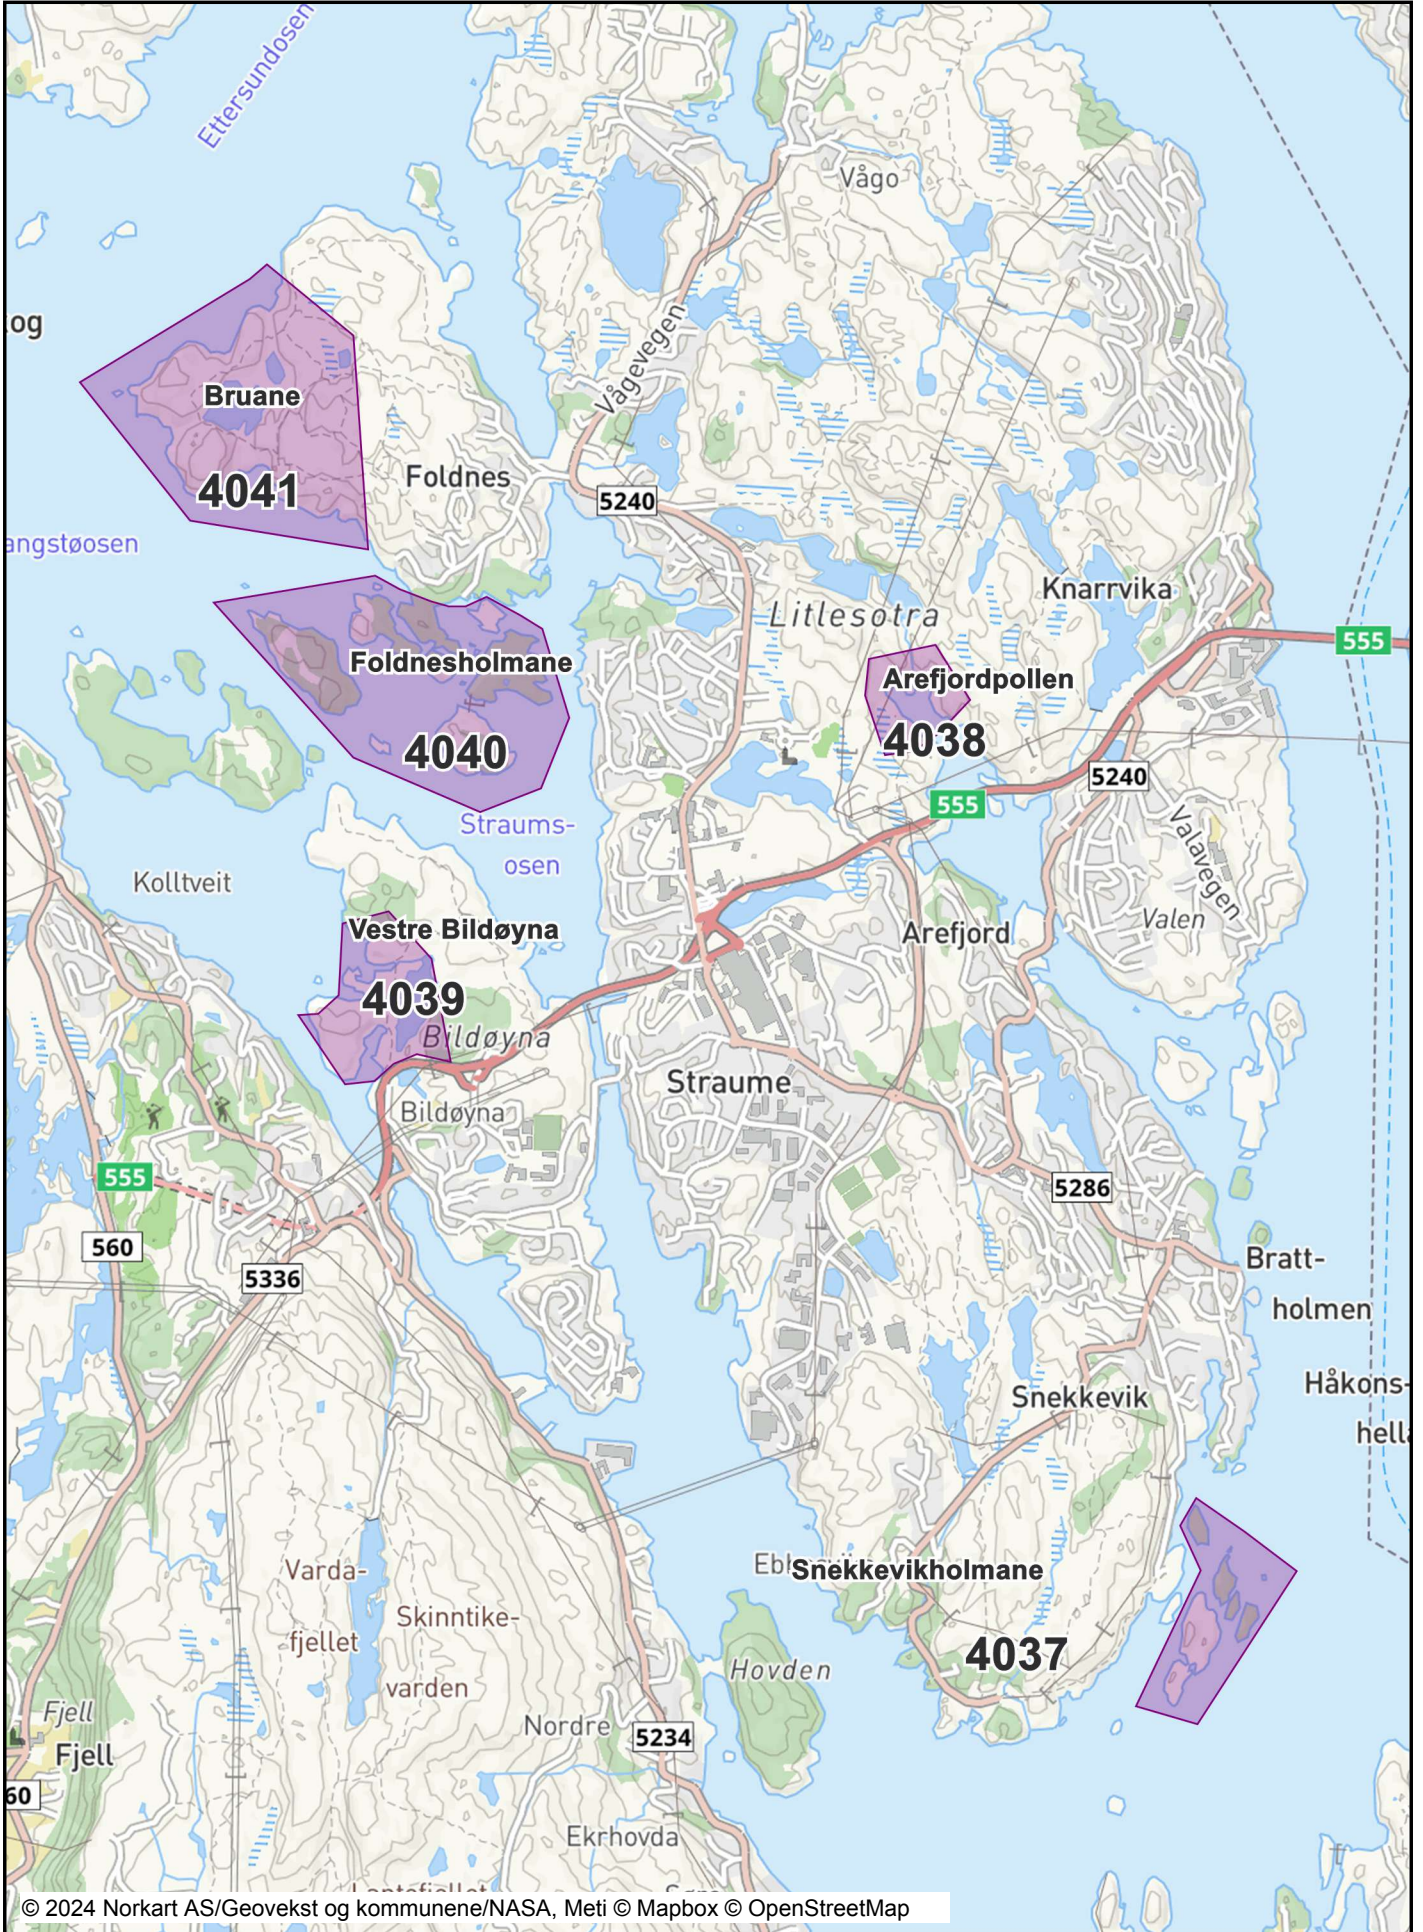

Kartutsnitt 3

Dato: 01.03.2024

Målestokk: 1:30000

Koordinatsystem: UTM 32N

Kartutsnitt 4

Dato: 07.03.2024

Målestokk: 1:30000

Koordinatsystem: UTM 32N

Kartutsnitt 5

Dato: 01.03.2024

Målestokk: 1:30000

Koordinatsystem: UTM 32N

Kartutsnitt 6

Dato: 01.03.2024

Målestokk: 1:30000

Koordinatsystem: UTM 32N

Kartutsnitt 7

Dato: 01.03.2024

Målestokk: 1:20000

Koordinatsystem: UTM 32N

Kartutsnitt 8

Dato: 01.03.2024

Målestokk: 1:30000

Koordinatsystem: UTM 32N