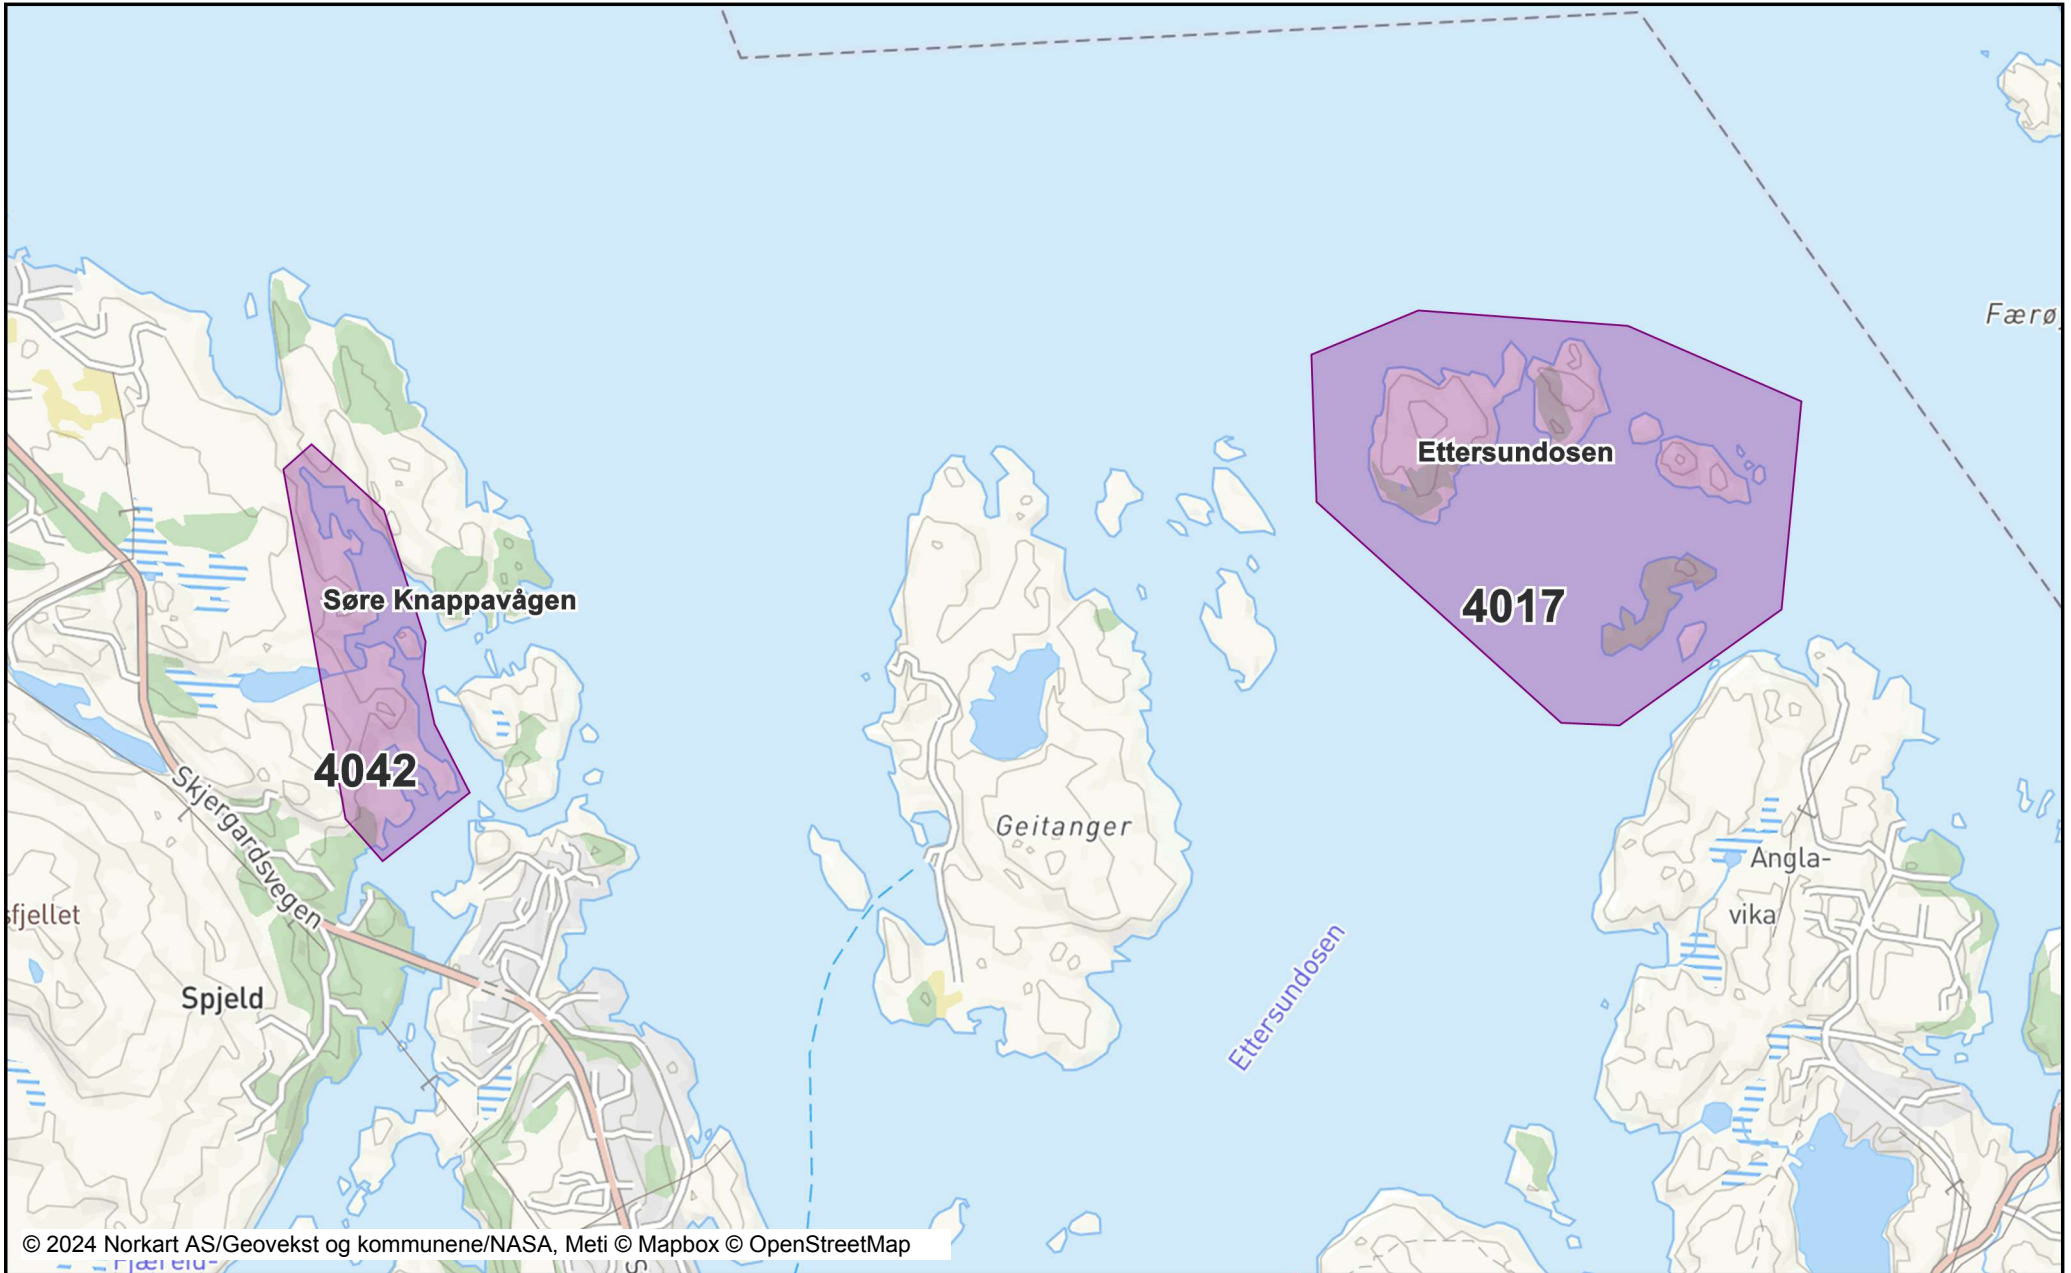

Kartutsnitt 5

Dato: 01.03.2024

Målestokk: 1:30000

Koordinatsystem: UTM 32N

Kartutsnitt 6

Dato: 01.03.2024

Målestokk: 1:30000

Koordinatsystem: UTM 32N

Kartutsnitt 7

Dato: 01.03.2024

Målestokk: 1:20000

Koordinatsystem: UTM 32N

Kartutsnitt 8

Dato: 01.03.2024

Målestokk: 1:30000

Koordinatsystem: UTM 32N