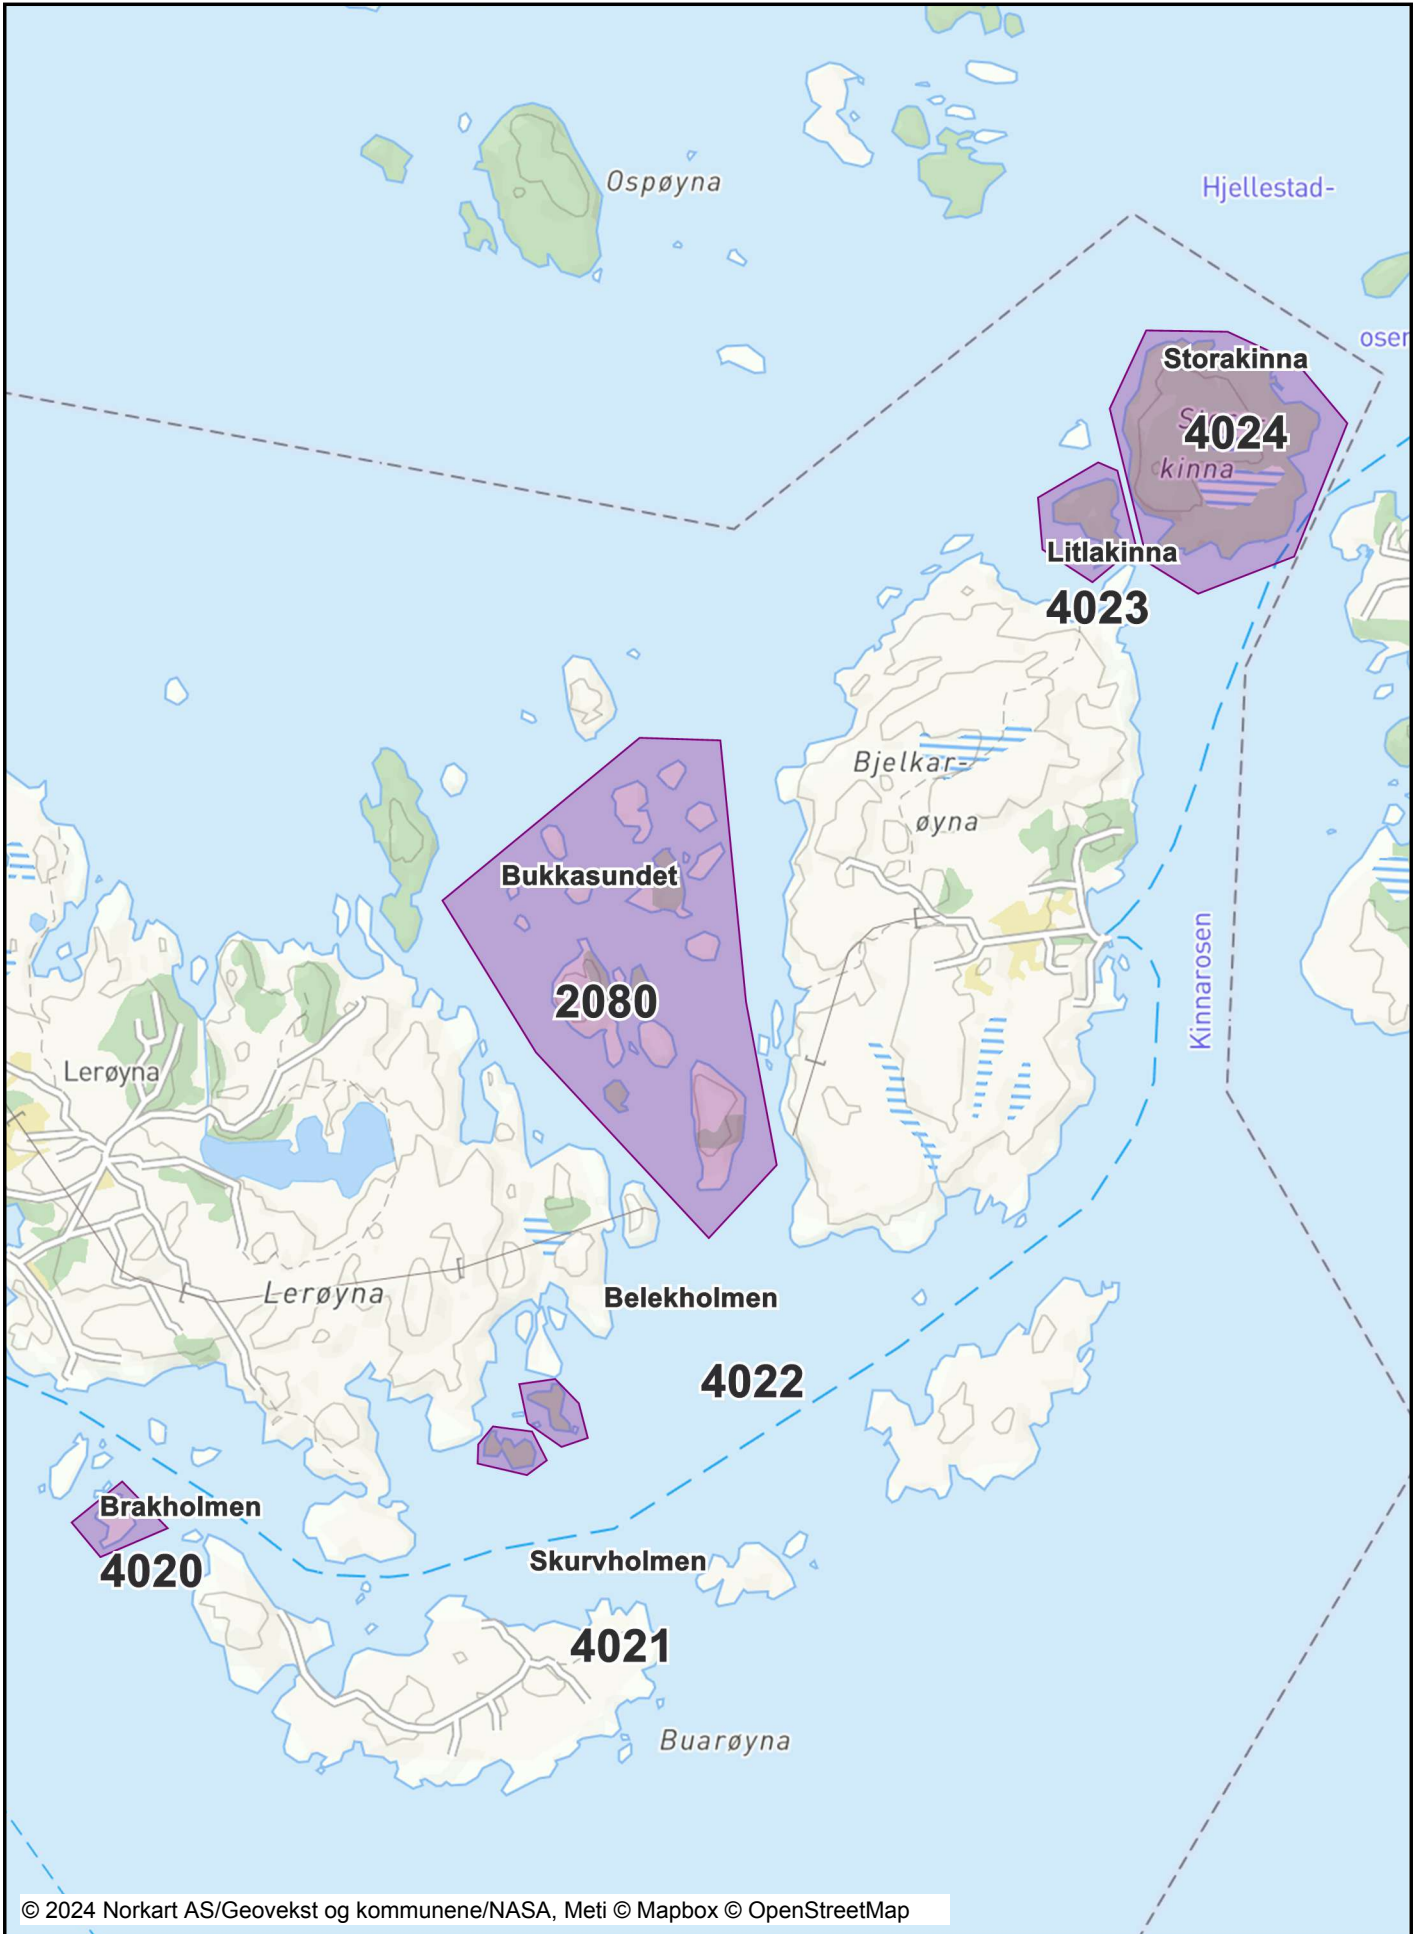

Kartutsnitt 1

Dato: 01.03.2024

Målestokk: 1:20000

Koordinatsystem: UTM 32N

Kartutsnitt 2

Dato: 01.03.2024

Målestokk: 1:20000

Koordinatsystem: UTM 32N

Kartutsnitt 3

Dato: 01.03.2024

Målestokk: 1:30000

Koordinatsystem: UTM 32N

Kartutsnitt 4

Dato: 07.03.2024

Målestokk: 1:30000

Koordinatsystem: UTM 32N

Kartutsnitt 5

Dato: 01.03.2024

Målestokk: 1:30000

Koordinatsystem: UTM 32N

Kartutsnitt 6

Dato: 01.03.2024

Målestokk: 1:30000

Koordinatsystem: UTM 32N

Kartutsnitt 7

Dato: 01.03.2024

Målestokk: 1:20000

Koordinatsystem: UTM 32N

Kartutsnitt 8

Dato: 01.03.2024

Målestokk: 1:30000

Koordinatsystem: UTM 32N