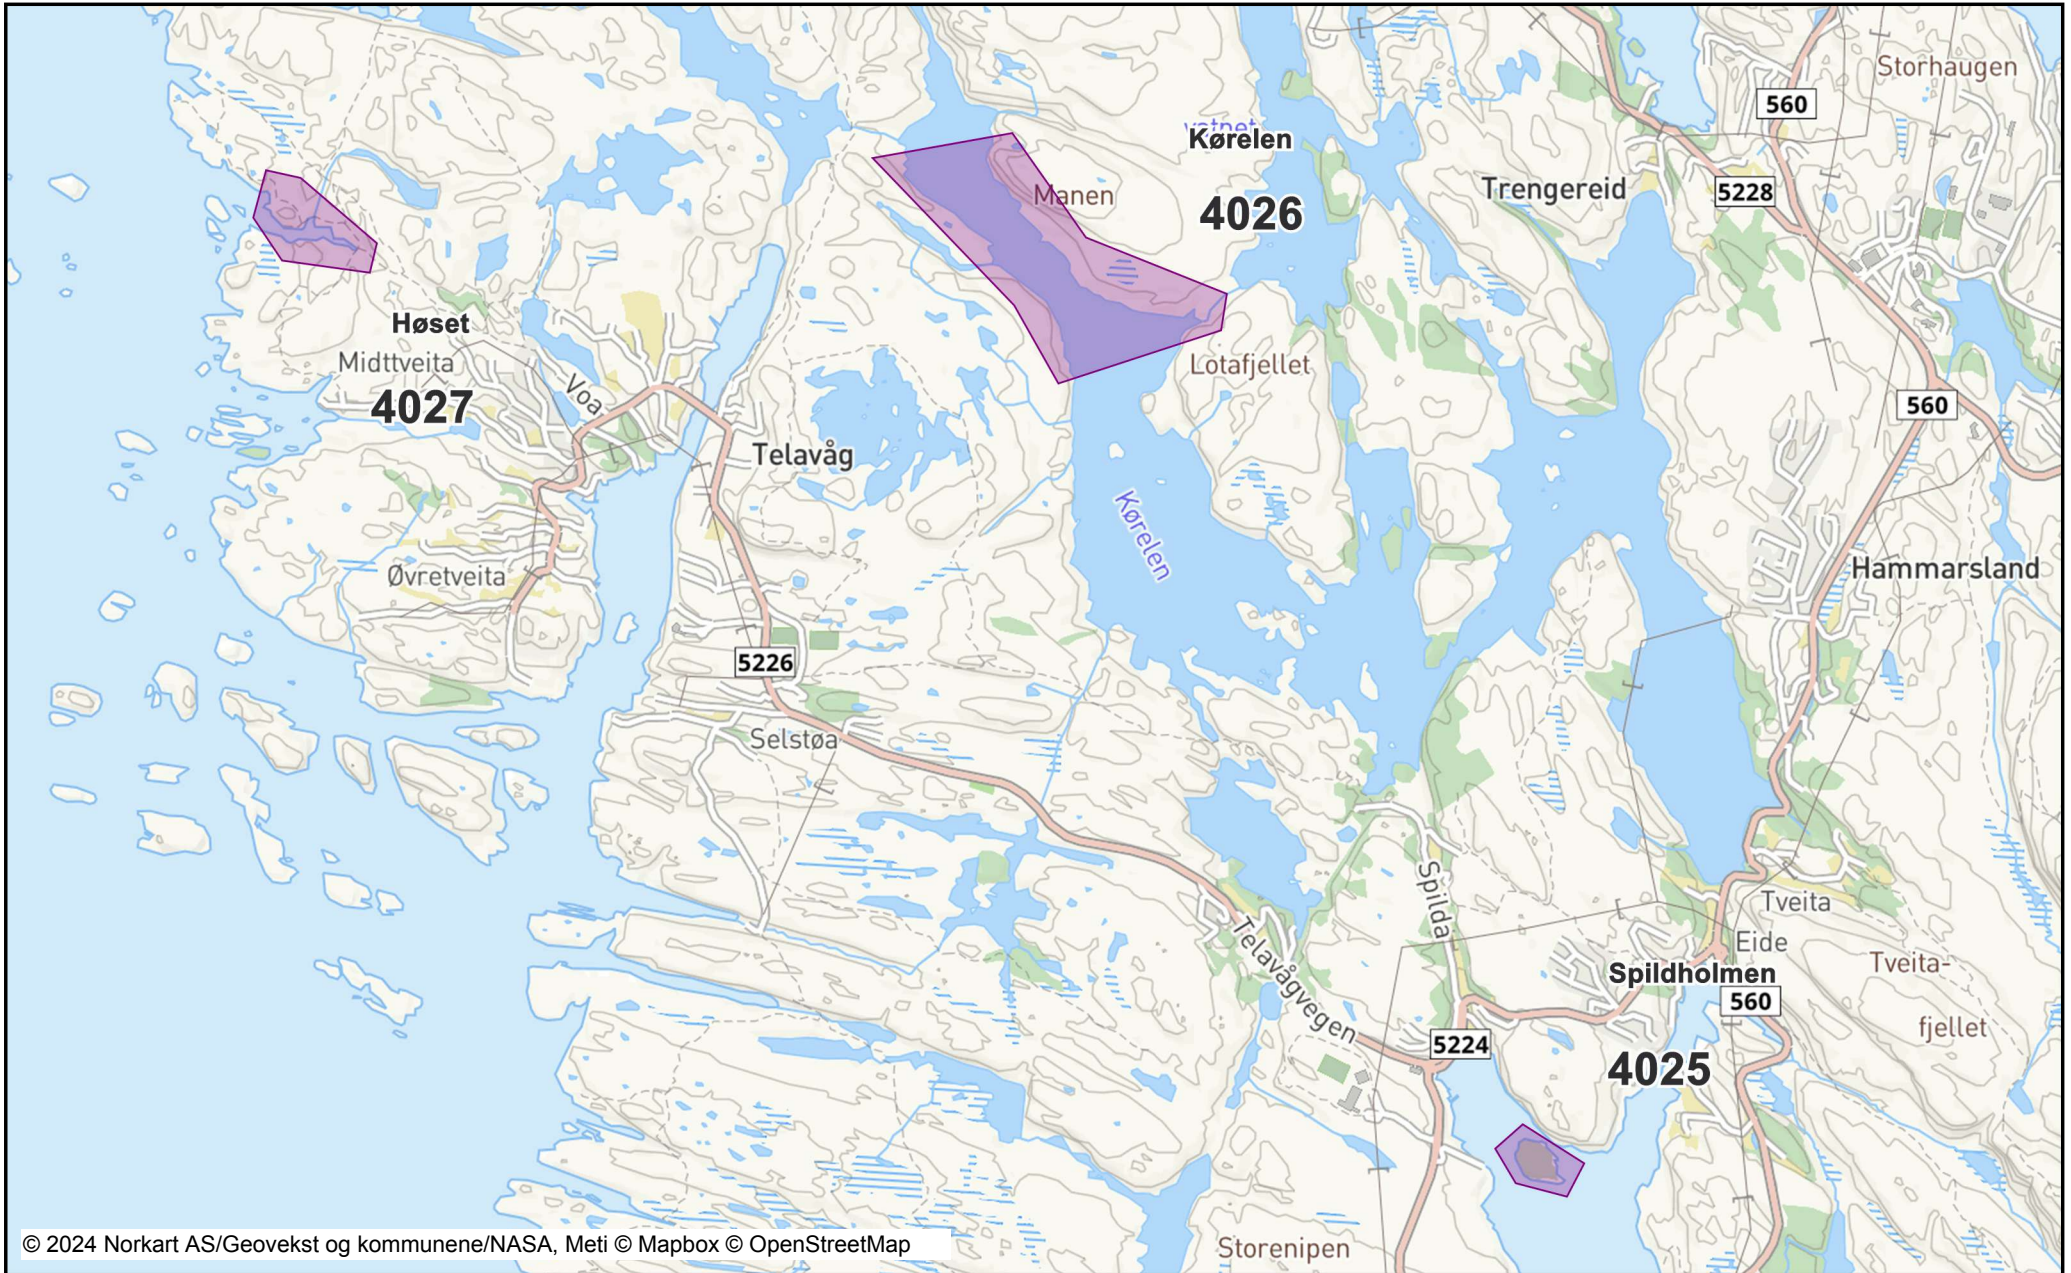

Kartutsnitt 1

Dato: 01.03.2024

Målestokk: 1:20000

Koordinatsystem: UTM 32N

Kartutsnitt 2

Dato: 01.03.2024

Målestokk: 1:20000

Koordinatsystem: UTM 32N

Kartutsnitt 3

Dato: 01.03.2024

Målestokk: 1:30000

Koordinatsystem: UTM 32N

Kartutsnitt 4

Dato: 07.03.2024

Målestokk: 1:30000

Koordinatsystem: UTM 32N

Kartutsnitt 5

Dato: 01.03.2024

Målestokk: 1:30000

Koordinatsystem: UTM 32N

Kartutsnitt 6

Dato: 01.03.2024

Målestokk: 1:30000

Koordinatsystem: UTM 32N

Kartutsnitt 7

Dato: 01.03.2024

Målestokk: 1:20000

Koordinatsystem: UTM 32N

Kartutsnitt 8

Dato: 01.03.2024

Målestokk: 1:30000

Koordinatsystem: UTM 32N