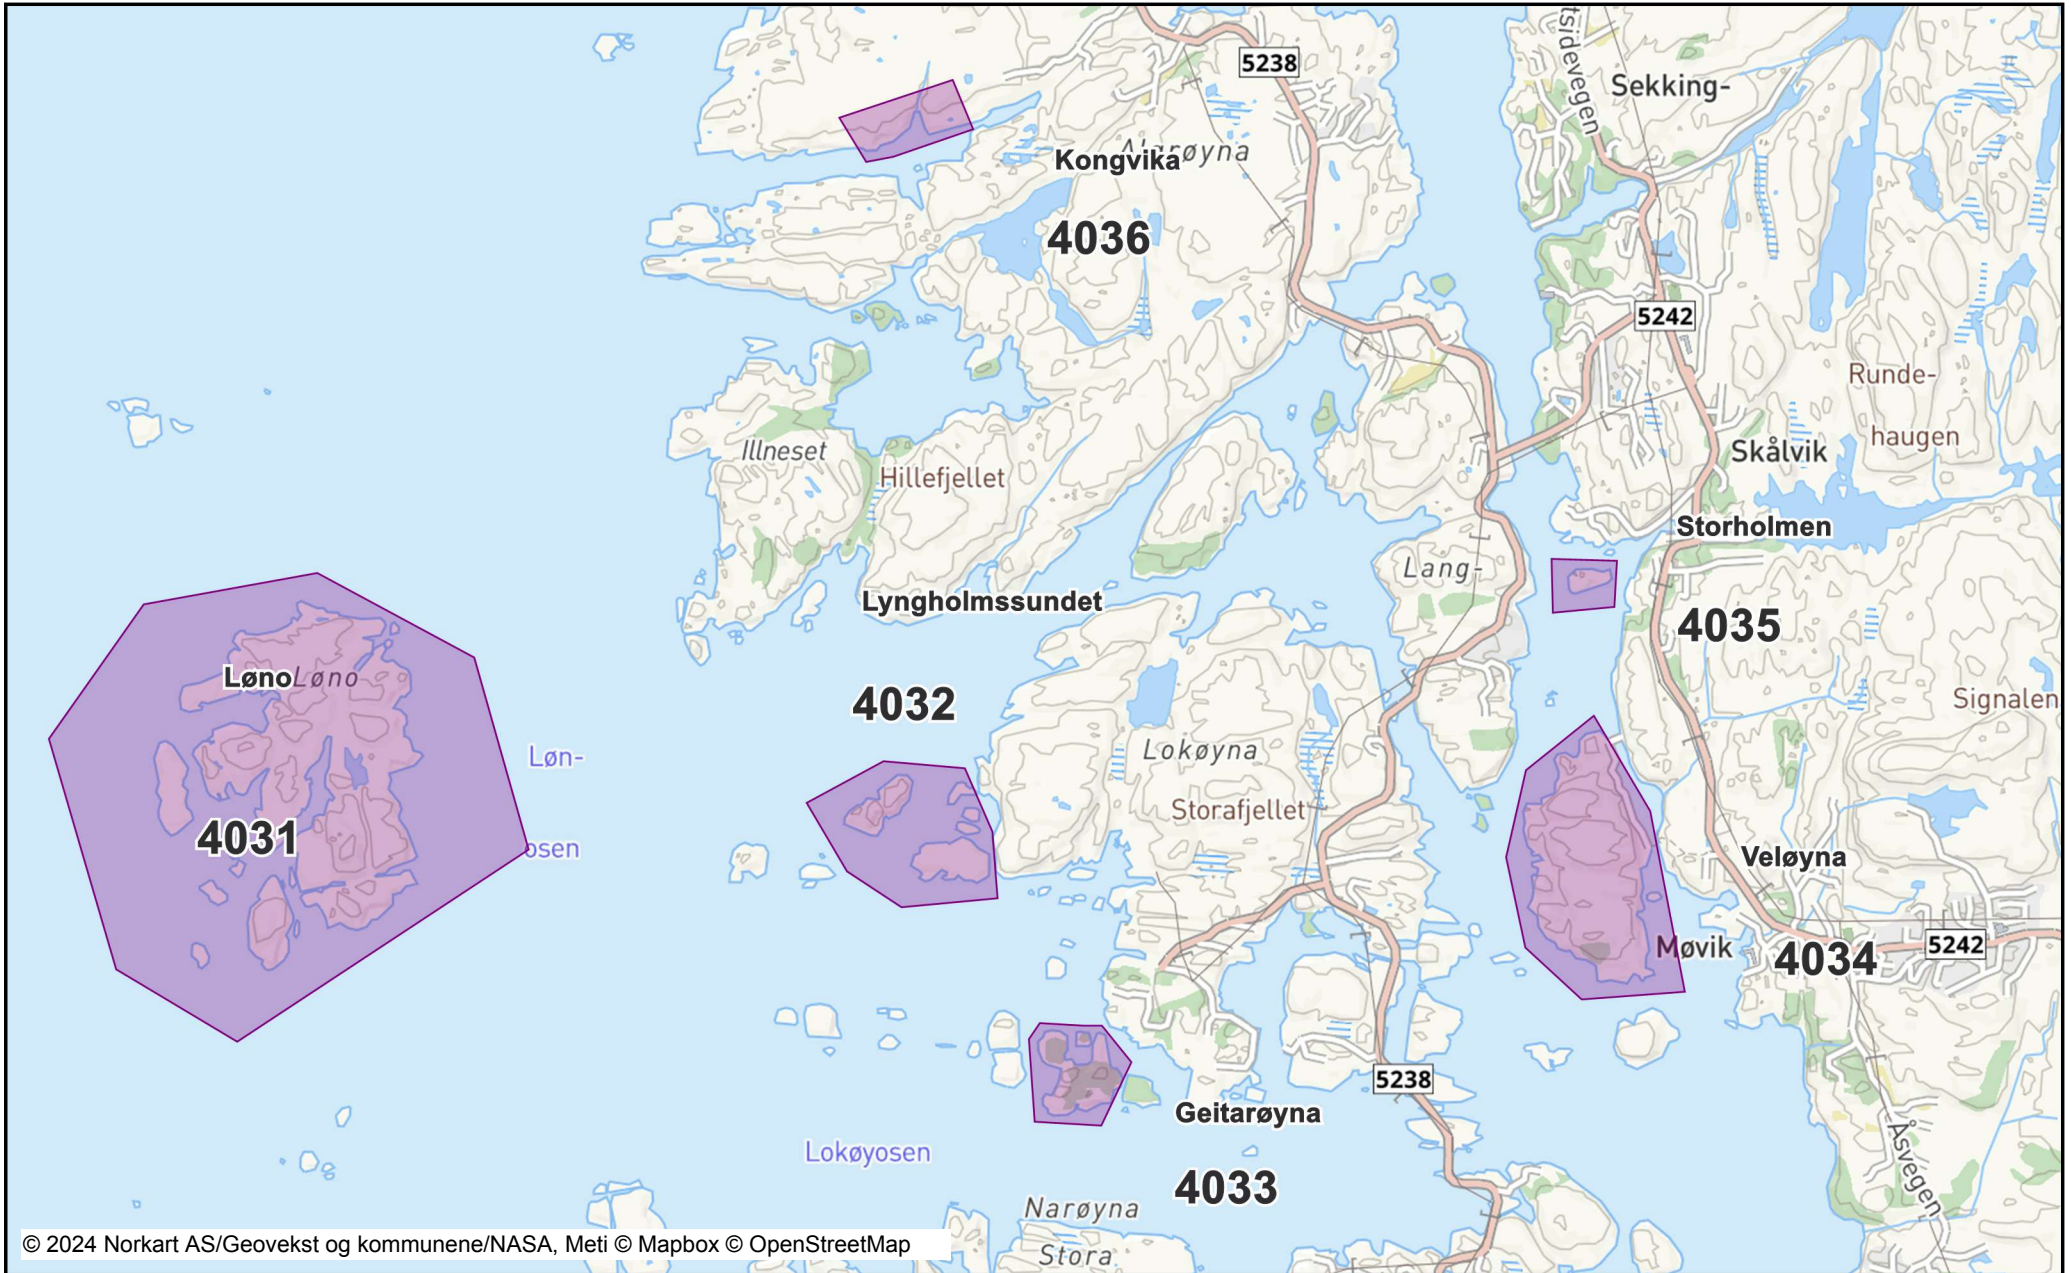

Kartutsnitt 1

Dato: 01.03.2024

Målestokk: 1:20000

Koordinatsystem: UTM 32N

Kartutsnitt 2

Dato: 01.03.2024

Målestokk: 1:20000

Koordinatsystem: UTM 32N

Kartutsnitt 3

Dato: 01.03.2024

Målestokk: 1:30000

Koordinatsystem: UTM 32N

Kartutsnitt 4

Dato: 07.03.2024

Målestokk: 1:30000

Koordinatsystem: UTM 32N

Kartutsnitt 5

Dato: 01.03.2024

Målestokk: 1:30000

Koordinatsystem: UTM 32N

Kartutsnitt 6

Dato: 01.03.2024

Målestokk: 1:30000

Koordinatsystem: UTM 32N

Kartutsnitt 7

Dato: 01.03.2024

Målestokk: 1:20000

Koordinatsystem: UTM 32N

Kartutsnitt 8

Dato: 01.03.2024

Målestokk: 1:30000

Koordinatsystem: UTM 32N