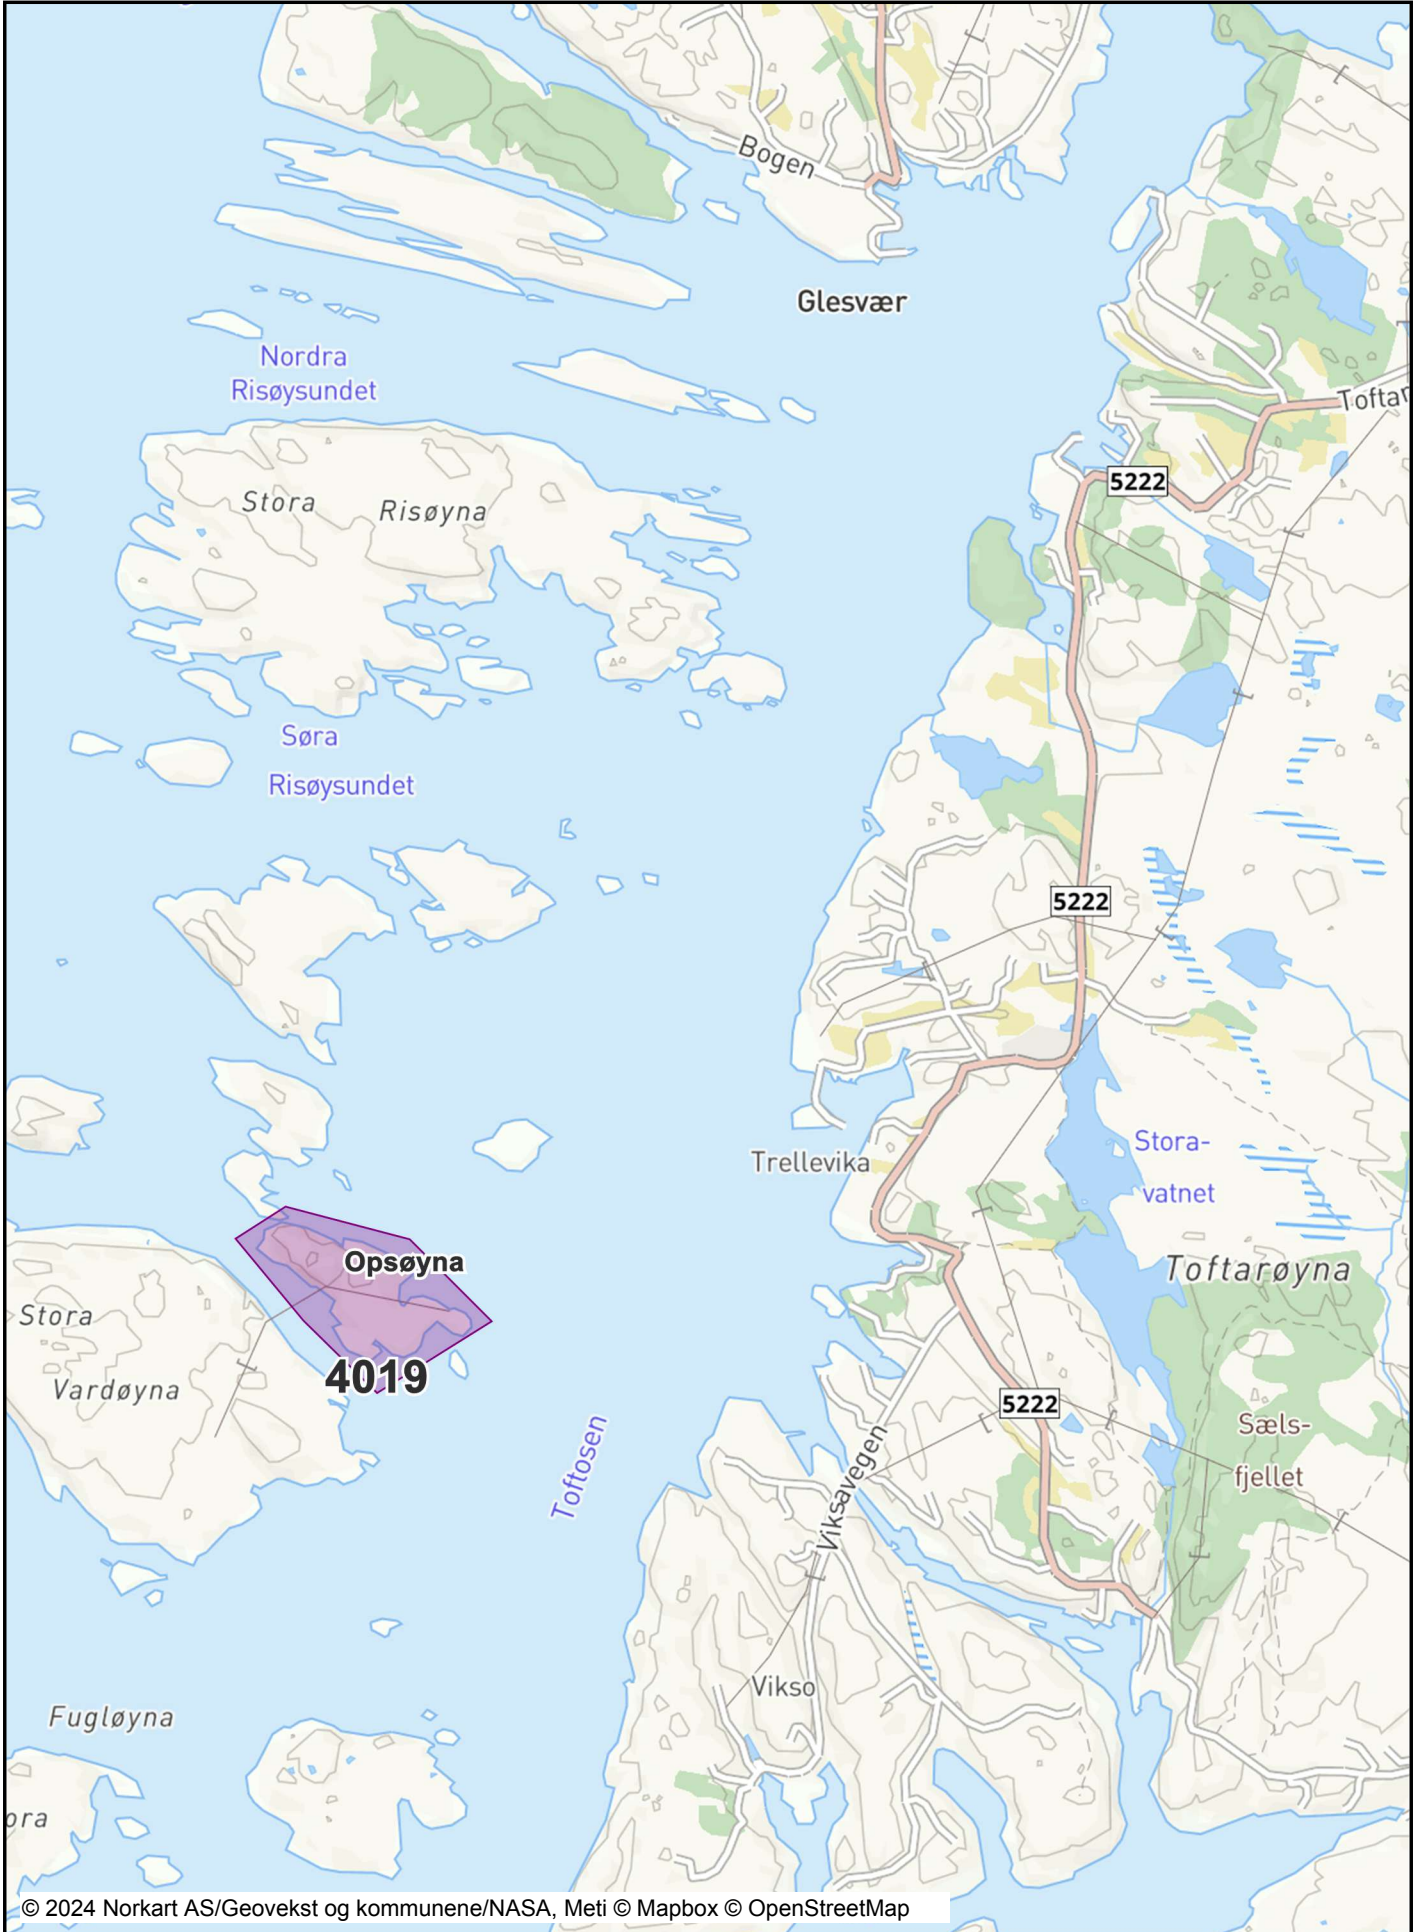

Kartutsnitt 1

Dato: 01.03.2024

Målestokk: 1:20000

Koordinatsystem: UTM 32N

Kartutsnitt 2

Dato: 01.03.2024

Målestokk: 1:20000

Koordinatsystem: UTM 32N

Kartutsnitt 3

Dato: 01.03.2024

Målestokk: 1:30000

Koordinatsystem: UTM 32N

Kartutsnitt 4

Dato: 07.03.2024

Målestokk: 1:30000

Koordinatsystem: UTM 32N

Kartutsnitt 5

Dato: 01.03.2024

Målestokk: 1:30000

Koordinatsystem: UTM 32N

Kartutsnitt 6

Dato: 01.03.2024

Målestokk: 1:30000

Koordinatsystem: UTM 32N

Kartutsnitt 7

Dato: 01.03.2024

Målestokk: 1:20000

Koordinatsystem: UTM 32N

Kartutsnitt 8

Dato: 01.03.2024

Målestokk: 1:30000

Koordinatsystem: UTM 32N