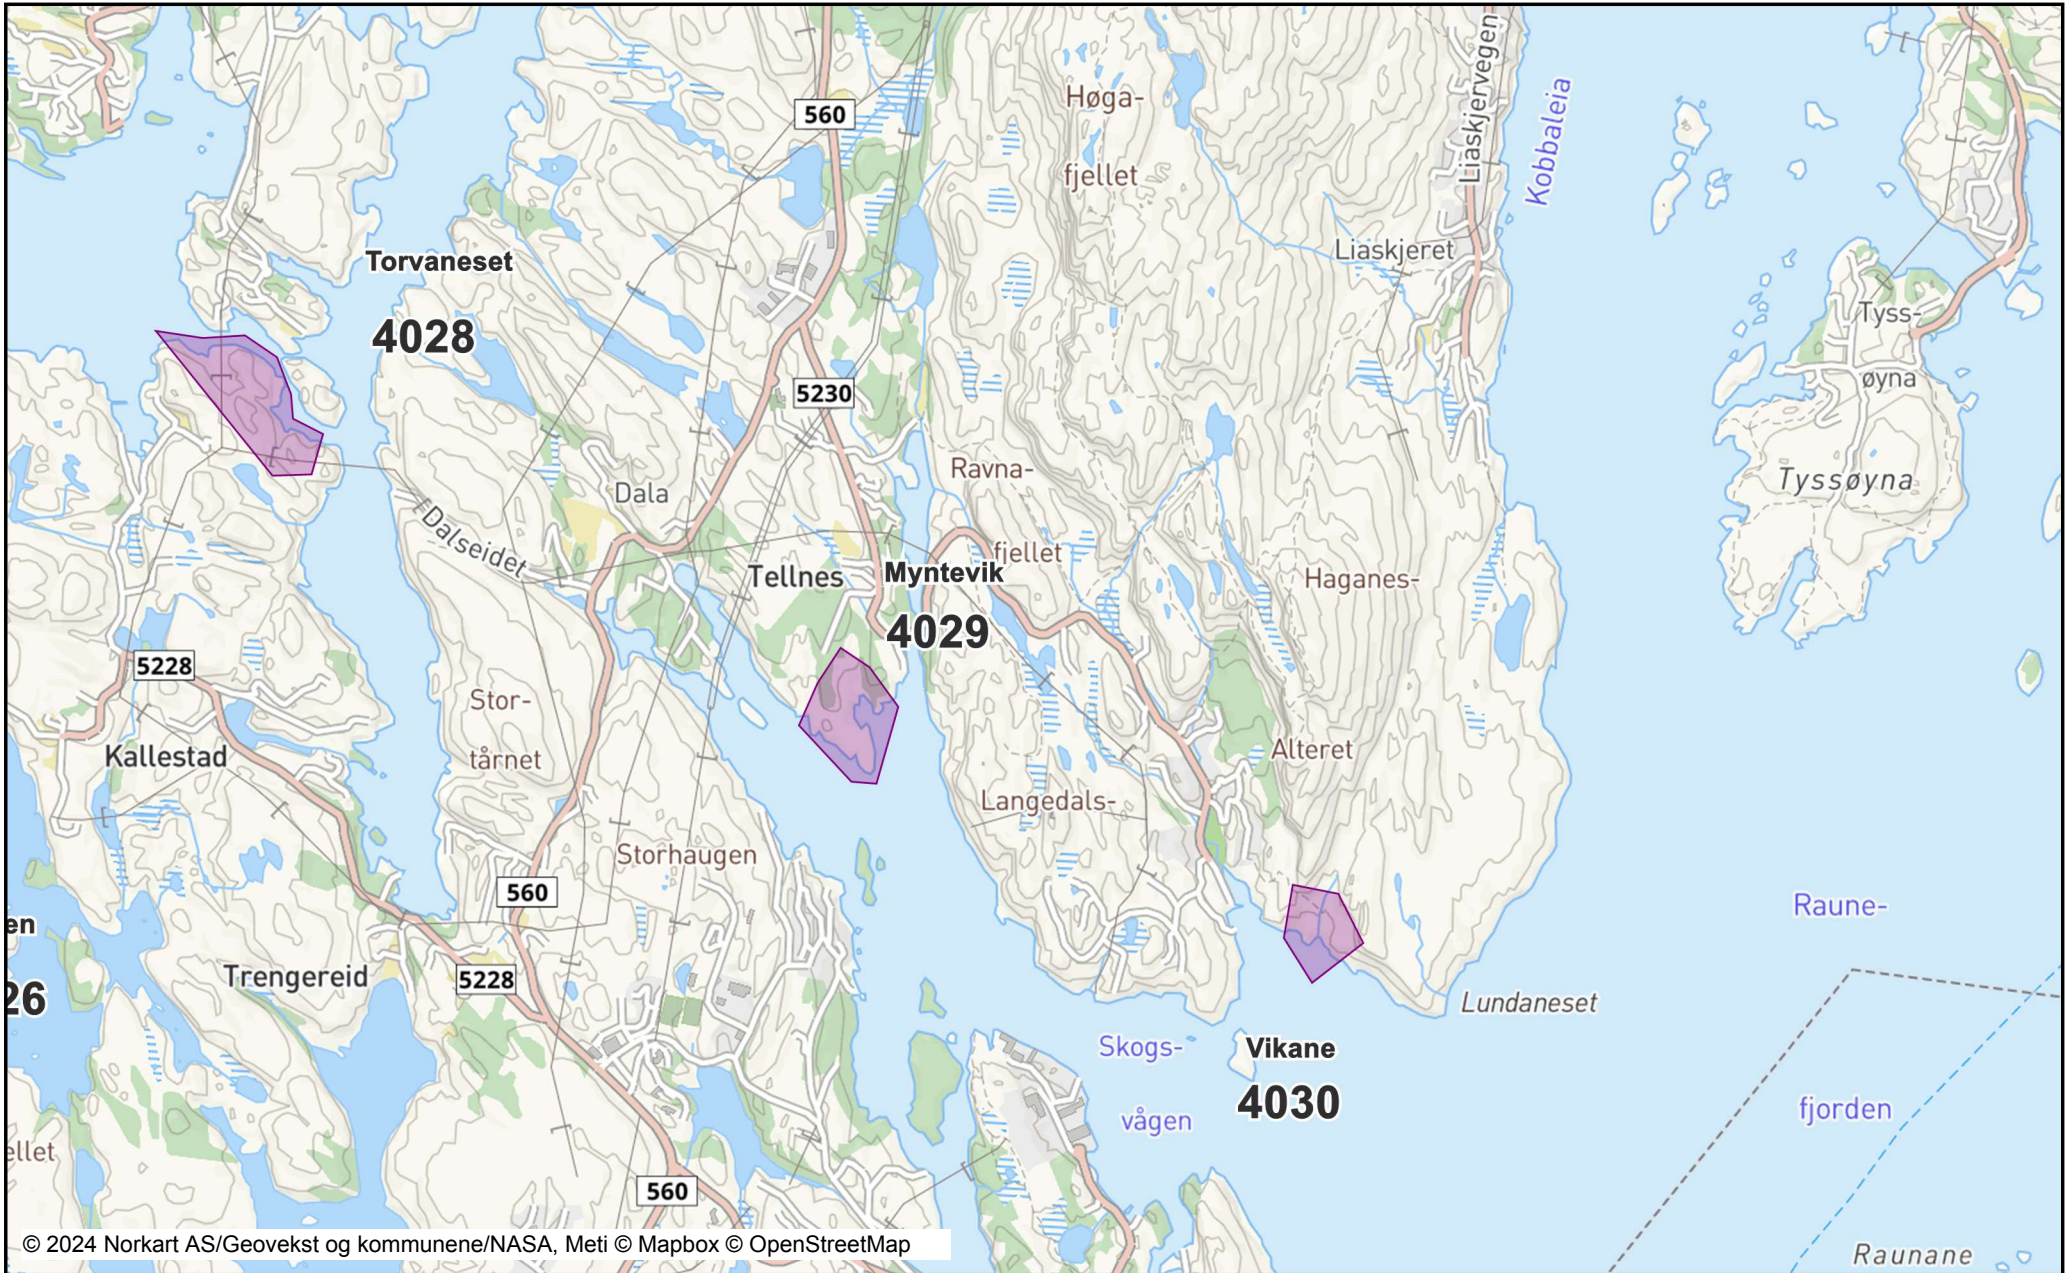

Kartutsnitt 1

Dato: 01.03.2024

Målestokk: 1:20000

Koordinatsystem: UTM 32N

Kartutsnitt 2

Dato: 01.03.2024

Målestokk: 1:20000

Koordinatsystem: UTM 32N

Kartutsnitt 3

Dato: 01.03.2024

Målestokk: 1:30000

Koordinatsystem: UTM 32N

Kartutsnitt 4

Dato: 07.03.2024

Målestokk: 1:30000

Koordinatsystem: UTM 32N

Kartutsnitt 5

Dato: 01.03.2024

Målestokk: 1:30000

Koordinatsystem: UTM 32N

Kartutsnitt 6

Dato: 01.03.2024

Målestokk: 1:30000

Koordinatsystem: UTM 32N

Kartutsnitt 7

Dato: 01.03.2024

Målestokk: 1:20000

Koordinatsystem: UTM 32N

Kartutsnitt 8

Dato: 01.03.2024

Målestokk: 1:30000

Koordinatsystem: UTM 32N